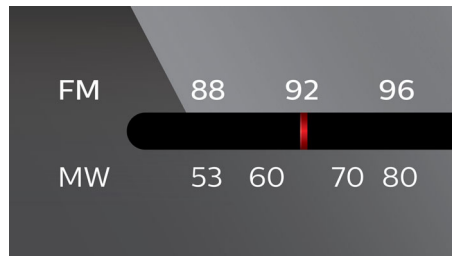

FM/MW-viritin

FM/MW (AM) -stereoviritin

Linjaliitettä

MP3-linjatuliitännän avulla MP3-sisältöä voi toistaa suoraan äänijärjestelmässä. Liitä kannettavan MP3-soittimen kiinteä linjatuliitin äänijärjestelmään ja anna suosikkikappaleiden soida.

Tekniset tiedot

Äänen toisto

- Toistomuodot: CD, CD-R, CD-RW
- Levytoistotilat: pikahaku eteen/taaksepäin, seuraavan/edellisen kappaleen haku, jatkuva toisto/sat.toisto/ohjelmointi

Viritin/vastaanotto/signaalinsiirto

- Viritin aaltoalueet: FM, MW
- Antenni: FM-antenni

Ääni

- Äänenparannus: Dynamic Bass Boost -bassotehostus
- Äänentoistojärjestelmä: stereo
- Äänenvoimakkuuden säätö: kierrettävä (analoginen)
- Lähtöteho: 2 x 1 W RMS

Kaiuttimet

- Sisäisten kaiuttimien määrä: 2
- Kaiutinritilöiden viimeistely: metalli

Liitännät

- MP3 Link: 3,5 mm:n linjatulo (stereo)

Virta

- Akun/pariston tyyppi: C-koko (LR14)
- Jännite: 1,5 V
- Paristojen määrä: 6
- Virtatyyppi: AC-tulo

Lisätarvikkeet

- Kaapelit/liitännät: virtajohto
- Muuta: Käyttöopas
- Takuu: Takuutodistus

Käyttömukavuus

- Lataajan malli: päältä ladattava

Mitat

- Kokonaispaino: 2,1 kg
- Pakkauksen syvyys: 264 mm
- Pakkauksen korkeus: 155 mm
- Pakkauksen leveys: 284 mm
- Paino: 1,7 kg
- Päälaitteen syvyys: 245 mm
- Päälaitteen korkeus: 123 mm
- Päälaitteen leveys: 262 mm

Julkaisupäivä 2017-07-29

Versio: 1.0.12

12 NC: 8670 000 37846
EAN: 87 12581 40254 9

© 2017 Koninklijke Philips N.V.
Kaikki oikeudet pidätetään.

Tiedot voivat muuttua ilman erillistä ilmoitusta.
Tavaramerkit ovat Koninklijke Philips N.V:n tai omistajiensa omaisuutta.

www.philips.com