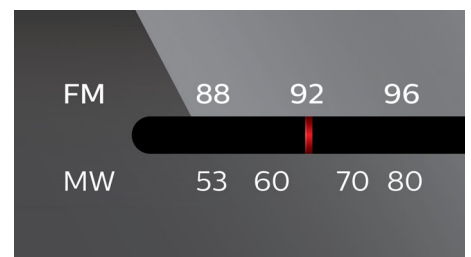

FM/MW tuner

FM/MW (AM) stereofónny tuner

Vstupné pripojenie

Vstupné pripojenie

Dátum vydania
2015-01-22

Verzia: 1.0.4

12 NC: 8670 000 91851
EAN: 08 71258 16504 07

© 2015 Koninklijke Philips N.V.
Všetky práva vyhradené.

Autor si vyhradzuje právo zmeny špecifikácií bez oznámenia. Ochranné známky sú majetkom Koninklijke Philips N.V. alebo ich príslušných vlastníkov.

www.philips.com