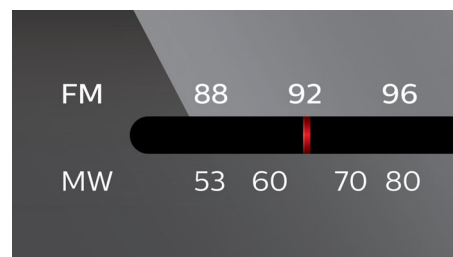

Sintonizador FM/MW

Sintonizador estéreo FM/MW (AM)

Entrada de linha

Entrada de linha

Data de publicação
2015-01-22

Versão: 1.0.4

12 NC: 8670 000 91851
EAN: 87 12581 65040 7

© 2015 Koninklijke Philips N.V.
Todos os direitos reservados.

Todas as especificações estão sujeitas a alterações sem aviso prévio. As marcas comerciais são propriedade de Koninklijke Philips N.V. ou dos respectivos detentores.

www.philips.com