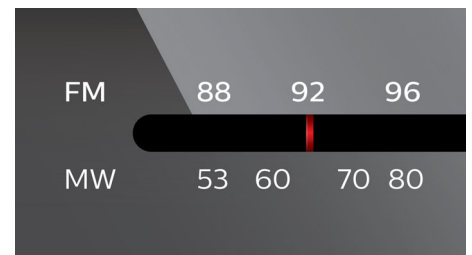

FM/MW-tuner

FM/MW (AM)-stereo tuner

Lijn-in-verbinding

Lijn-in-verbinding

Publicatiedatum
2015-01-22

Versie: 1.0.4

12 NC: 8670 000 91851
EAN: 87 12581 65040 7

© 2015 Koninklijke Philips N.V.
Alle rechten voorbehouden.

Specificaties kunnen zonder voorafgaande kennisgeving worden gewijzigd. Handelsmerken zijn het eigendom van Koninklijke Philips N.V. en hun respectieve eigenaren.

www.philips.com