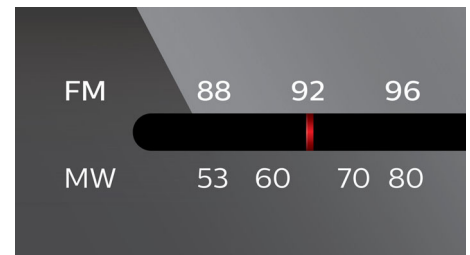

FM/MW hangolóegység

FM/MW (AM) sztereó hangolóegység

bemenő vonali csatlakozás

bemenő vonali csatlakozás

Kiadás dátuma
2015-01-22

Verzió: 1.0.4

12 NC: 8670 000 91851
EAN: 08 71258 16504 07

© 2015 Koninklijke Philips N.V.
Minden jog fenntartva.

A műszaki adatok előzetes figyelmeztetés nélkül változhatnak. Minden védjegy a Koninklijke Philips N.V. céget, vagy az illető jogtulajdonost illeti

www.philips.com