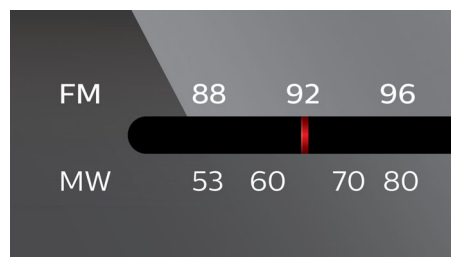

FM/MW tuner

FM/MW (AM) stereo prijemnik

Linijski priključak

Linijski priključak

Datum izdavanja
2015-01-22

Verzija: 1.0.4

12 NC: 8670 000 91851
EAN: 08 71258 16504 07

© 2015 Koninklijke Philips N.V.
Sva prava pridržana.

Specifikacije su podložne promjeni bez prethodne obavijesti. Trgovačke marke su u vlasništvu tvrtke Koninklijke Philips N.V. ili njihovih odgovarajućih vlasnika.

www.philips.com