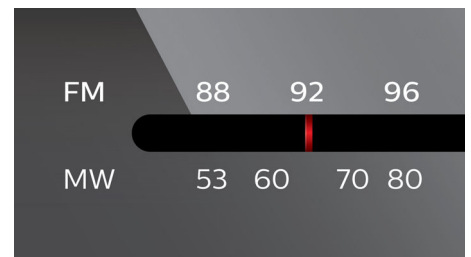

FM/MW-viritin

FM/MW (AM) -stereoviritin

Linjaliitäntä

Linjaliitäntä

Julkaisupäivä 2015-01-22

Versio: 1.0.4

12 NC: 8670 000 91851
EAN: 87 12581 65040 7

© 2015 Koninklijke Philips N.V.
Kaikki oikeudet pidätetään.

Tiedot voivat muuttua ilman erillistä ilmoitusta.
Tavaramerkit ovat Koninklijke Philips N.V:n tai omistajiensa omaisuutta.

www.philips.com