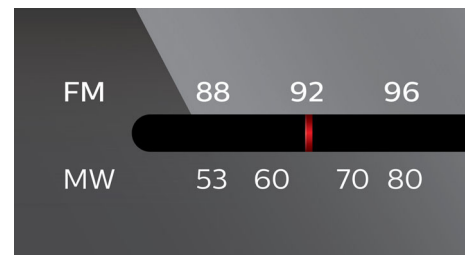

FM-/MW-tuuner

FM-/MW-stereotuuner

Muu seadme sisend

Muu seadme sisend

Väljalaske kuupäev
2015-01-22

Versioon: 1.0.4

12 NC: 8670 000 91851
EAN: 08 71258 16504 07

© 2015 Firma Koninklijke Philips N.V.
Kõik õigused kaitstud

Spetsifikatsioon võib muuta ette teatamata
Kaubamärgid kuuluvad firmale Koninklijke Philips N.V.
või vastavatele omanikele.

www.philips.com