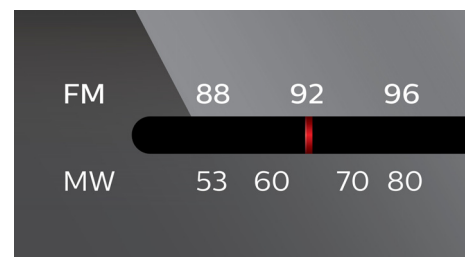

Tuner FM/MW

Stereofonní tuner FM/MW (AM)

Linkové připojení

Linkové připojení

Datum vydání 2015-01-22

Verze: 1.0.4

12 NC: 8670 000 91851
EAN: 08 71258 16504 07

© 2015 Koninklijke Philips N.V.
Všechna práva vyhrazena.

Údaje mohou být změněny bez předchozího varování.
Ochranné známky jsou majetkem Koninklijke Philips N.V. nebo jejich příslušných vlastníků.

www.philips.com