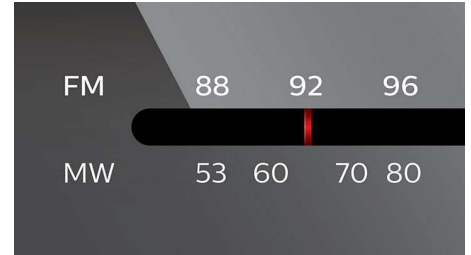

CD 随机播放 / 重复播放

“随机播放 / 重复播放”功能总能带给您新鲜感，音乐将不再总是以相同的顺序播放。

将您喜爱的歌曲载入播放机后，您仅需选择“随机播放”或“重复播放”中的任一模式，音乐即会按不同的模式顺序播放。这样，播放机就总能给您带来新鲜、独特的音乐体验。

可播放 CD、CD-R 和 CD-RW

众所周知，飞利浦产品与市面上的许多光盘都兼容。该音响系统让您可以随意欣赏 CD、CD-R 和 CD-RW 中的音乐。CD-RW（兼容于可重写 CD）意味着该音响系统同时可播放可刻录 CD (CD-R) 和可重写 CD (CD-RW) 光盘。CD-R 光盘可刻录一次，并可在任何音频 CD 播放机上播放；而 CD-RW 光盘则可刻录和写入多次，但只能在兼容的音频 CD 播放机上播放。

FM/MW 调谐器

FM/MW (AM) 立体声调谐器

线路输入连接

MP3 线路输入连接允许您通过音频系统直接播放 MP3 内容。只需通过其内置的线路输入插孔将您的便携式 MP3 播放器连接至音频系统，即可在播放便携式 MP3 播放器中的最爱音乐时欣赏到卓越的音质。

规格

声音

- 输出功率: 2 x 1 瓦 RMS
- 音效增强: 动态低音增强
- 音量控制: 旋转 (模拟)
- 声音系统: 立体声

扬声器