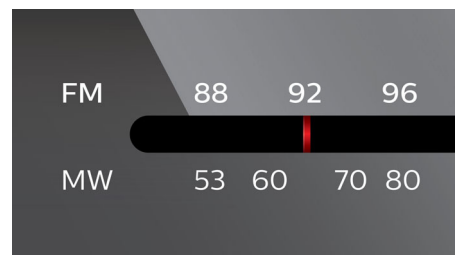

Tuner FM/MW

Stereofonní tuner FM/MW (AM)