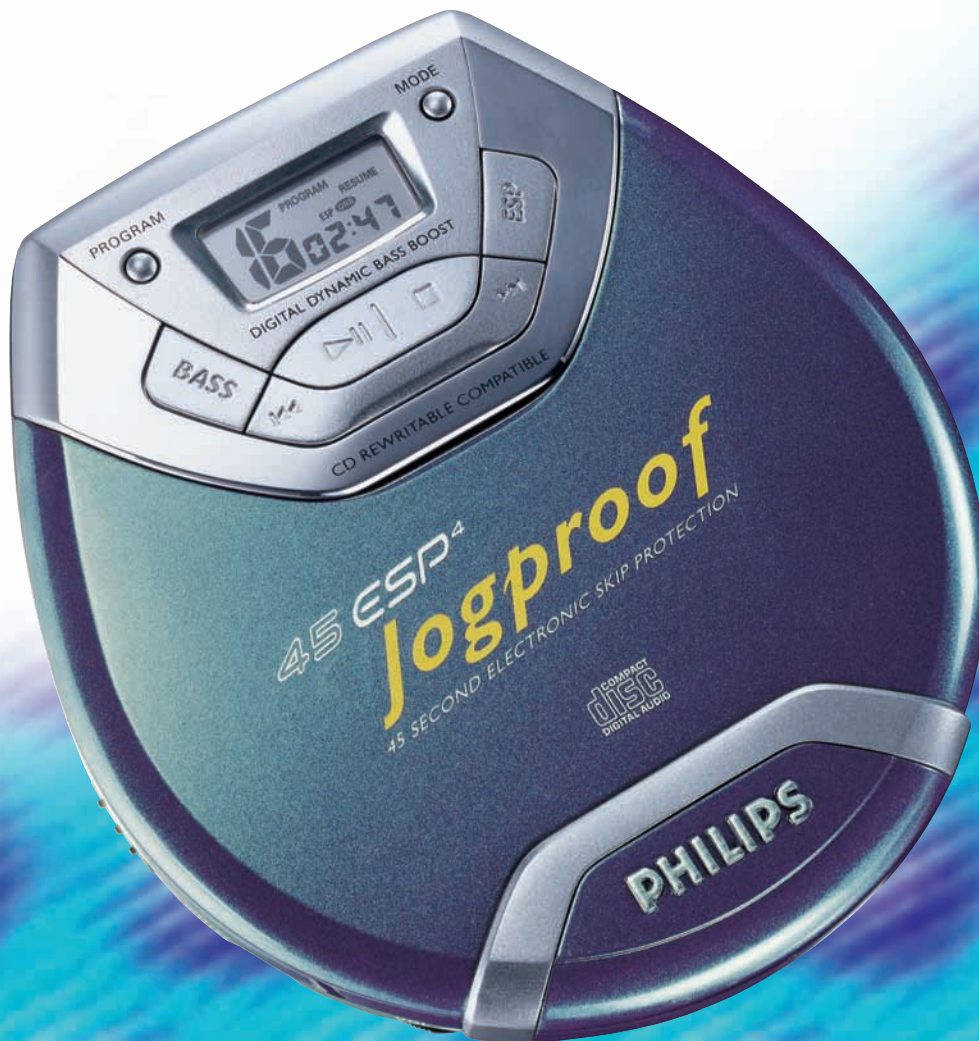

Portable CD Speler

AX5000

Portable CD Speler met 45 sec ESP4

- Schokongevoelig door (energiezuinige) Electronic Skip Protection ESP4.
- Programmeerbare cd speler (30 tracks).
- Repeat en shuffle.
- CD-ReWritable compatible.
- Digital Dynamic Bass Boost (in 2 stappen).
- Line-out via hoofdtelefoonaansluiting.
- Inclusief oortelefoon en broekriemclip.

DIGITAL
DBB

Rewritable
CD
COMPATIBLE

Let's make things better.

PHILIPS

TYPEBESCHRIJVING**Versterker**

- Digital Dynamic Bass Boost voor weergave van diepe bastonen.
- Muziekvermogen 2 x 4,6 mW (MPO).

CD speler

- ESP4 (Electronic Skip Protection) met 45 seconden geheugen. Voorkomt onderbrekingen van het geluid t.g.v. schokken. Bovendien wordt hierdoor de speelduur van de batterijen verlengt.
- Geschikt voor het afspelen van CD-ReWritable discs.
- Programmeerbare afspelvolgorde, maximaal 30 tracks.
- Shuffle, voor het in willekeurige volgorde afspelen van tracks.
- Repeat, voor het herhalen van een track of de gehele cd.
- Snelzoekfunctie zowel voor- als achteruit.
- Resume, CD start op het punt waar het de vorige keer gestopt is.
- Hold voor het blokkeren van alle toetsen.

Aansluitingen

- Hoofdtelefoon, 3,5 mm jack (line-out).
- DC-in 4 mm, 4,5V, midden '+'.

Algemeen

- LCD informatiescherm voor weergave van; tracknummer, speelduur en cd-functie.
- De behuizing is bestand tegen zonlicht, bijvoorbeeld voor gebruik in de auto.
- Bevestigt elk toetscommando met een vriendelijk toontje.
- Schakelt de cd speler automatisch uit na het afspelen van de cd.