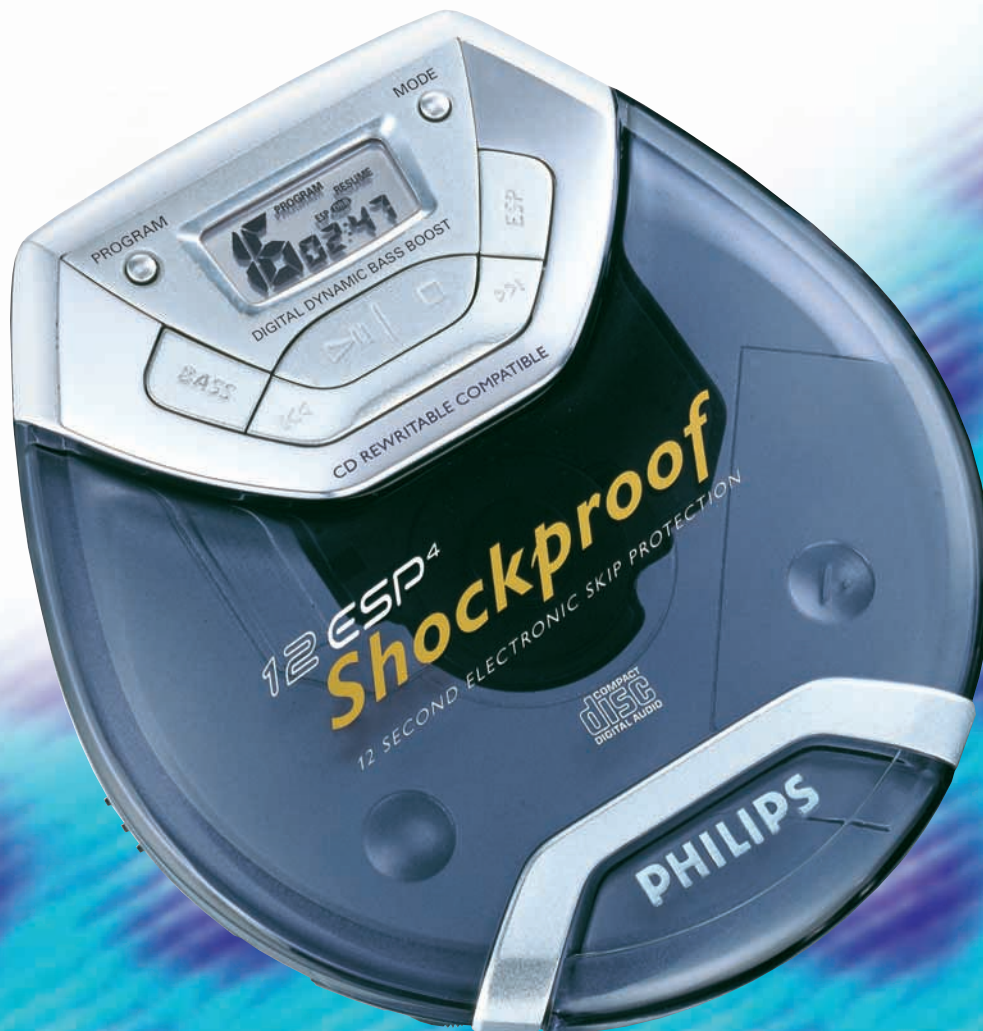

Portable CD Speler

AX2002

Portable CD Speler met 12 sec ESP4

- Schokongevoelig door (energiezuinige) Electronic Skip Protection ESP4.
- Programmeerbare cd speler (30 tracks).
- Repeat en shuffle.
- CD-ReWritable compatible.
- Digital Dynamic Bass Boost (in 2 stappen).
- Line-out via hoofdtelefoonaansluiting.
- Inclusief oortelefoon, broekriemclip, net-adapter en NiMH accu's.

DIGITAL
DBB

Rewritable
CD
COMPATIBLE

Let's make things better.

PHILIPS