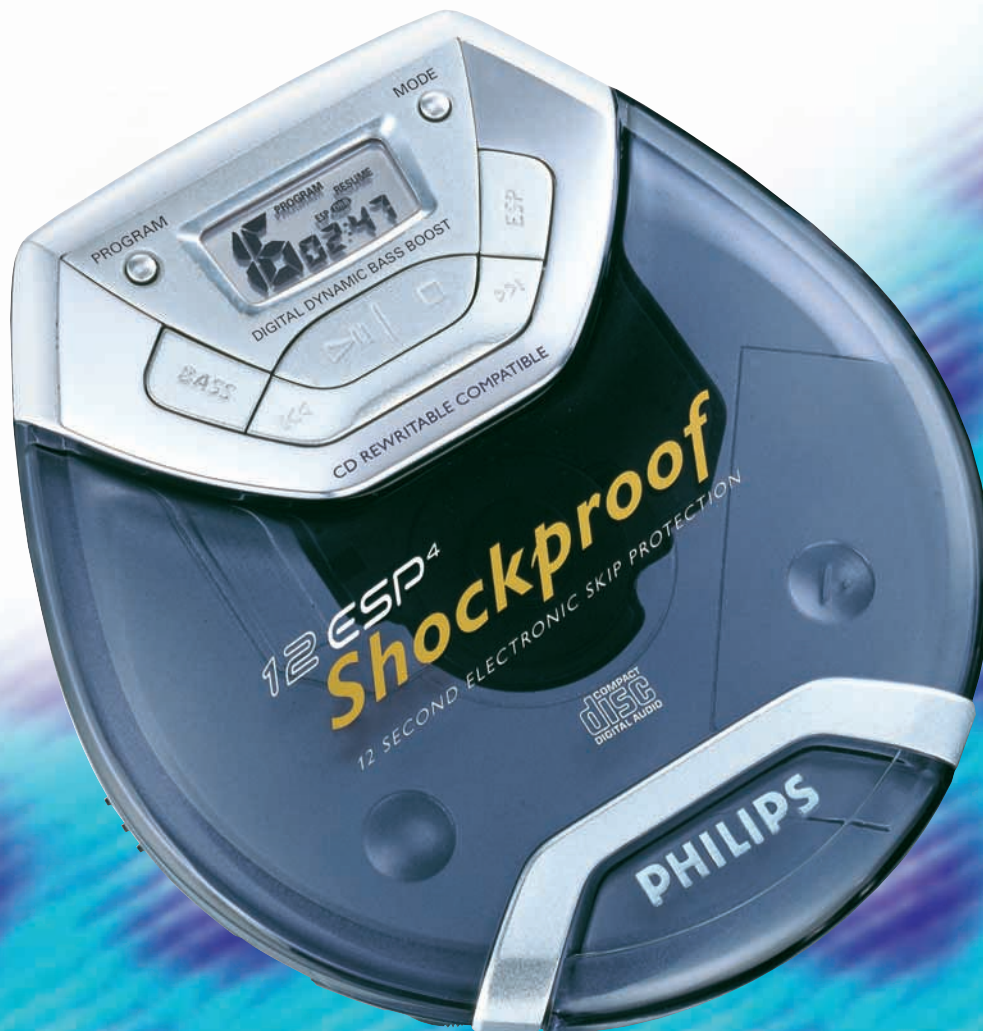

Portable CD Speler

AX2000

Portable CD Speler met 12 sec ESP4

- Schokongevoelig door (energiezuinige) Electronic Skip Protection ESP4.
- Programmeerbare cd speler (30 tracks).
- Repeat en shuffle.
- CD-ReWritable compatible.
- Digital Dynamic Bass Boost (in 2 stappen).
- Line-out via hoofdtelefoonaansluiting.
- Inclusief oortelefoon en broekriemclip.

DIGITAL
DBB

Rewritable
CD
COMPATIBLE

Let's make things better.

PHILIPS

TYPEBESCHRIJVING**Versterker**

- Digital Dynamic Bass Boost voor weergave van diepe bastonen.
- Muziekvermogen 2 x 4,6 mW (MPO).

CD speler

- ESP4 (Electronic Skip Protection) met 12 seconden geheugen. Voorkomt onderbrekingen van het geluid t.g.v. schokken. Bovendien wordt hierdoor de speelduur van de batterijen verlengt.
- Geschikt voor het afspelen van CD-ReWritable discs.
- Programmeerbare afspelvolgorde, maximaal 30 tracks.
- Shuffle, voor het in willekeurige volgorde afspelen van tracks.
- Repeat, voor het herhalen van een track of de gehele cd.
- Snelzoekfunctie zowel voor- als achteruit.
- Resume, CD start op het punt waar het de vorige keer gestopt is.
- Hold voor het blokkeren van alle toetsen.

Aansluitingen

- Hoofdtelefoon, 3,5 mm jack (line-out).
- DC-in 4 mm, 4,5V, midden '+'.

Algemeen

- LCD informatiescherm voor weergave van; tracknummer, speelduur en cd-functie.
- De behuizing is bestand tegen zonlicht, bijvoorbeeld voor gebruik in de auto.
- Bevestigt elk toetscommando met een vriendelijk toontje.
- Schakelt de cd speler automatisch uit na het afspelen van de cd.