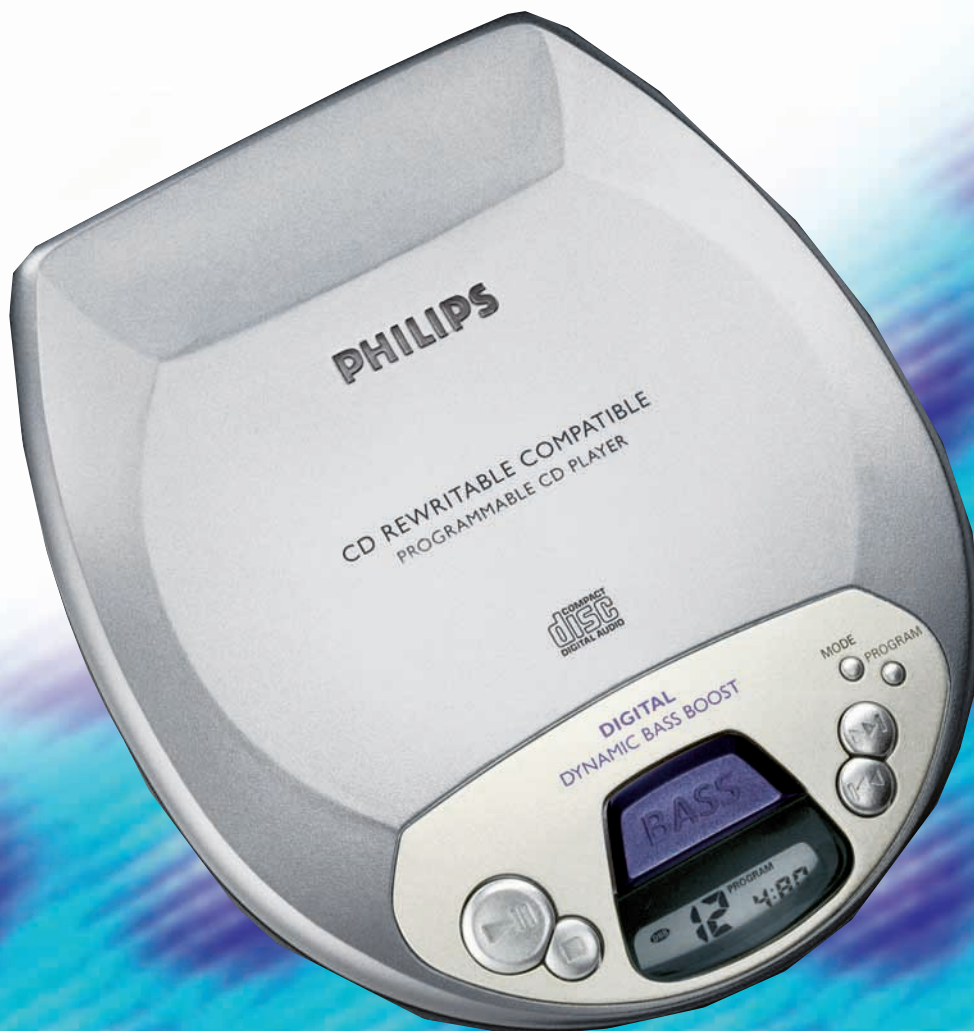

Portable CD Speler

AX1000

Portable CD Speler

- *Programmeerbare cd speler (15 tracks).*
- *Repeat en shuffle en introscan.*
- *CD-ReWritable compatible.*
- *Digital Dynamic Bass Boost.*
- *Line-out via hoofdtelefoonaansluiting.*
- *Inclusief oortelefoon.*

DIGITAL
DBB

Rewritable
CD
COMPATIBLE

Let's make things better.

PHILIPS

TYPEBESCHRIJVING**Versterker**

- Digital Dynamic Bass Boost voor weergave van diepe bastonen.
- Muziekvermogen 2 x 4,6 mW (MPO).

CD speler

- Geschikt voor het afspelen van CD-ReWritable discs.
- 1-Bit digitaal/analoog conversie voor een optimale reproductie van het geluid.
- Programmeerbare afspelvolgorde, maximaal 15 tracks.
- Shuffle, voor het in willekeurige volgorde afspelen van tracks.
- Repeat, voor het herhalen van een track of de gehele cd.
- Snelzoekfunctie zowel voor- als achteruit.
- Resume, CD start op het punt waar het de vorige keer gestopt is.
- Hold voor het blokkeren van alle toetsen.

Aansluitingen

- Hoofdtelefoon, 3,5 mm jack (line-out).
- DC-in 4 mm, 4,5 V, midden '+'.

Algemeen

- LCD informatiescherm voor weergave van; tracknummer, speelduur en cd-functie.
- De behuizing is bestand tegen zonlicht, bijvoorbeeld voor gebruik in de auto.
- Bevestigt elk toetscommando met een vriendelijk toontje.
- Schakelt de cd speler automatisch uit na het afspelen van de cd.