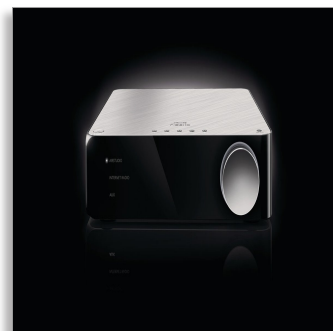

Philips Fidelio  
receptor Hi-Fi wireless A2

Transformă sist Hi-Fi în sist  
wireless

160 W, amplificator încorporat  
Digital și Analog-in, Sub Out

AW2000

Toată muzica dvs. cu sunet de înaltă fidelitate. Wireless.

Obsedat de sunet

Cu o putere de amplificare de 100 W, receptorul Hi-Fi wireless Philips Fidelio îți aduce muzică de înaltă fidelitate în boxe. Acum poți să-ți folosești dispozitivul portabil Android sau Apple pentru a naviga și a reda.

#### Actualizați-vă difuzoarele cu Hi-Fi wireless

- Amplificator încorporat pentru a asigura un sunet de cea mai bună calitate
- Putere totală 2x50W RMS/ 100W
- Leșire subwoofer pentru conectare la un subwoofer, pentru un bas mai profund
- Conexiune line-in

Transformă sist Hi-Fi în sist wireless 160 W, amplificator încorporat, Digital și Analog-in, Sub Out