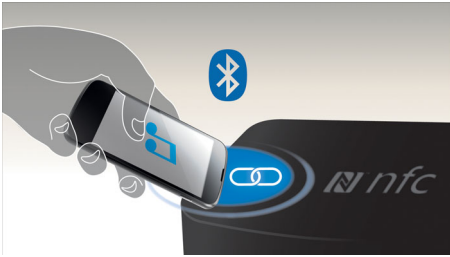

Kenmerken

NFC-technologie

Koppel Bluetooth-apparaten gemakkelijk met één druk op de knop dankzij NFC-technologie (Near Field Communications). Tik op een NFC-smartphone of -tablet op het NFC-gebied van een luidspreker om de luidspreker in te schakelen, het koppelen via Bluetooth te starten en te beginnen met het streamen van muziek.

FlexiDock

De verbeterde versie van Philips FlexiDock heeft een micro-USB-aansluiting, ideaal voor uw Android-telefoon. Dankzij het gladde en ronde ontwerp van de aansluiting is het dockingmechanisme geschikt voor elke Android-telefoon. Het systeem is maximaal aanpasbaar. Schuif de aansluiting naar links of rechts of draai de aansluiting zodat deze aansluit op de locatie van de micro-USB-aansluiting op uw telefoon. Deze extreme flexibiliteit is ongekend en is ontworpen voor Android-telefoons van verschillende fabrikanten, zonder een gestandaardiseerde locatie van de micro-USB-aansluiting.