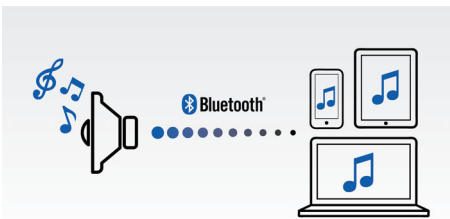

## NFC-technologie

Koppel Bluetooth-apparaten gemakkelijk met één druk op de knop dankzij NFC-technologie (Near Field Communications). Tik op een NFC-smartphone of -tablet op het NFC-gebied van een luidspreker om de luidspreker in te schakelen, het koppelen via Bluetooth te starten en te beginnen met het streamen van muziek.

## FlexiDock

De verbeterde versie van Philips FlexiDock heeft een micro-USB-aansluiting, ideaal voor uw Android-telefoon. Dankzij het gladde en ronde ontwerp van de aansluiting is het dockingmechanisme geschikt voor elke Android-telefoon. Het systeem is maximaal aanpasbaar. Schuif de aansluiting naar links of rechts of draai de aansluiting zodat deze aansluit op de locatie van de micro-USB-aansluiting op uw telefoon. Deze extreme flexibiliteit is ongekend en is ontworpen voor Android-telefoons van verschillende fabrikanten, zonder een gestandaardiseerde locatie van de micro-USB-aansluiting.

## Draadloos muziek streamen

Bluetooth is een draadloze communicatietechnologie met een kort bereik, die zowel robuust als energiezuinig is. De technologie maakt een eenvoudige draadloze verbinding mogelijk met iPod/iPhone/iPad en andere Bluetooth-apparaten, zoals smartphones, tablets of zelfs laptops. Zo