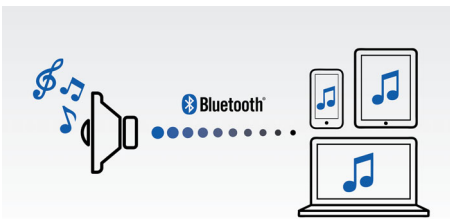

### NFC tehnoloģija

Viegli savienojiet pārī Bluetooth ierīces, izmantojot viena pieskāriena NFC (Near Field Communication — tuva darbības lauka sakari) tehnoloģiju. Vienkārši pieskarieties viedtālrunim vai planšetdatoram ar iespējotu NFC pie skaļruņa NFC zonas, lai ieslēgtu skaļruni, aktivizētu Bluetooth savienošanu pārī un sāktu mūzikas straumēšanu.

### FlexiDock

Philips FlexiDock uzlabotajā versijā ietverts mikro USB savienotājs, kas ideāli piemērots jebkuram Android tālrunim. Dokošanas mehānisms ir paredzēts jebkuram Android tālrunim, pateicoties gludajam un noapaļotajam savienotāja dizainam. Tas nodrošina maksimālu pielāgošanas iespēju. Vienkārši pavirziet savienotāju pa kreisi vai pa labi, lai pieskaņotu jebkurai tālruņa mikro USB porta atrašanās vietai vai orientējumam. Šāda īpaša pielāgojamība ir pieejama pirmoreiz, pieskaņojoties dažādu ražotāju Android tālruniem, kuru mikro USB savienotājiem nav standarta pozīcijas un orientējuma.

### Mūzikas straumēšana bezvadu tīklā

Bluetooth ir neliela diapazona bezvadu sakaru tehnoloģija, kas ir vienkārša un energoefektīva. Tehnoloģija nodrošina vienkāršu bezvadu savienojumu ar iPod/iPhone/iPad vai citām Bluetooth ierīcēm, piemēram, viedtālruniem,