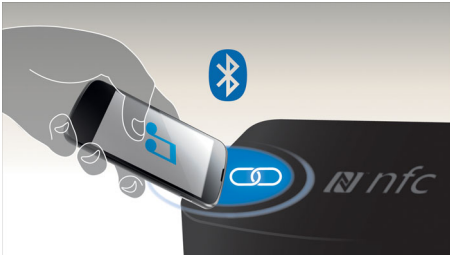

Izceltie produkti

NFC tehnoloģija

Viegli savienojiet pārī Bluetooth ierīces, izmantojot viena pieskāriena NFC (Near Field Communication — tuva darbības lauka sakari) tehnoloģiju. Vienkārši pieskarieties viedtālrunim vai planšetdatoram ar iespējotu NFC pie skaļruņa NFC zonas, lai ieslēgtu skaļruni, aktivizētu Bluetooth savienošanu pārī un sāktu mūzikas straumēšanu.

FlexiDock

Philips FlexiDock uzlabotajā versijā ietverts mikro USB savienotājs, kas ideāli piemērots jebkuram Android tālrunim. Dokošanas mehānisms ir paredzēts jebkuram Android tālrunim, pateicoties gludajam un noapaļotajam savienotāja dizainam. Tas nodrošina maksimālu pielāgošanas iespēju. Vienkārši pavirziet savienotāju pa kreisi vai pa labi, lai pieskaņotu jebkurai tālruņa mikro USB porta atrašanās vietai vai orientējumam. Šāda īpaša pielāgojamība ir pieejama pirmoreiz, pieskaņojoties dažādu ražotāju Android tālruniem, kuru mikro USB savienotājiem nav standarta pozīcijas un orientējuma.