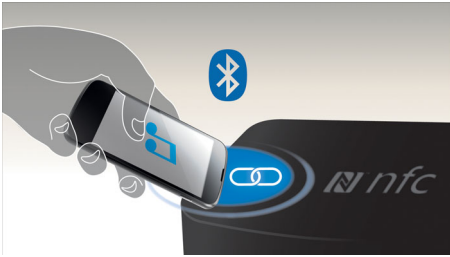

Lihtne kasutada

- Nutikalt disainitud FlexiDock Android-telefoni hoidmiseks
- USB kaudu saate laadida ka teist mobiilseadet

Kõrgtehnoloogiliselt mitmekülgne

- One-Touch Bluetoothiga sidumiseks NFC-toega nutitefonidel
- Lihtne Bluetoothiga sidumise vidin Android-telefoni jaoks
- Sisesehitatud laetav aku kaasaskantavuse täiustamiseks

PHILIPS

Esiletõstetud tooted

NFC-tehnoloogia

Ühe puudutusega NFC (Near Field Communications) tehnoloogia võimaldab Bluetooth-seadmeid lihtsalt siduda. Lihtsalt koputage sisselülitatud NFC-ga nutitelefoni või tahvelarvutiga kõlari NFC-ala, et kõlar sisse lülitada, alustada Bluetoothi sidumist ja muusika voogedastust.

FlexiDock

Philips FlexiDocki täiustatud versioonil on mikro-USB-ühenduspesa, mis on ideaalne Android-telefonidele. Tänu ühenduspessa siledale ja ümarate servadega disainile sobivad dokkimisseadmesse suurepäraselt kõik Androidiga telefonid. Seda saab maksimaalselt reguleerida. Lihtsalt libistage ühenduspessa vasakule või paremale või pöörake seda, et see sobiks teie telefoni mikro-USB-pordi iga asukoha või paigutusega. Võimalik on luua ühendus Android-telefonidega, mille on valmistanud eri tootjad ja millel ei ole standardset mikro-USB-ühenduspesa asukohta ega paigutust. Selline ülim paindlikkus on ainulaadne.

Juhtmevaba voogedastus

Bluetooth on lühikese vahemaaga traadita side tehnoloogia, mis on nii vastupidav kui ka energiasäästlik. Tehnoloogia võimaldab lihtsasti ühendada iPodi/iPhone'i/iPadi või muu

Bluetoothi seadme, nagu nutitelefoni, tahvelarvuti või isegi sülearvuti, et saaksite nautida oma lemmikmuusikat, video või mängude heli kõlarite kaudu juhtmevabalt.