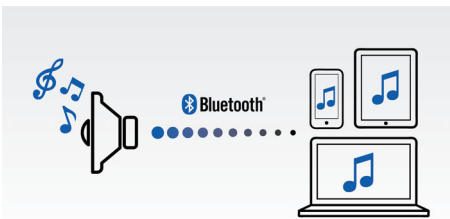

Lihtne kasutada

- Nutikalt disainitud FlexiDock Android-telefoni hoidmiseks
- USB kaudu saate laadida ka teist mobiilseadet

Kõrgtehnoloogiliselt mitmekülgne

- One-Touch Bluetoothiga sidumiseks NFC-toega nutitefonidel
- Lihtne Bluetoothiga sidumise vidin Android-telefoni jaoks
- Sisesehitatud laetav aku kaasaskantavuse täiustamiseks

PHILIPS

Esiletõstetud tooted

NFC-tehnoloogia

Ühe puudutusega NFC (Near Field Communications) tehnoloogia võimaldab Bluetooth-seadmeid lihtsalt siduda. Lihtsalt koputage sisselülitatud NFC-ga nutitelefoni või tahvelarvutiga kõlari NFC-ala, et kõlar sisse lülitada, alustada Bluetoothi sidumist ja muusika voogedastust.

FlexiDock

Philips FlexiDocki täiustatud versioonil on mikro-USB-ühenduspesa, mis on ideaalne Android-telefonidele. Tänu ühenduspessa siledale ja ümarate servadega disainile sobivad dokkimisseadmesse suurepäraselt kõik Androidiga telefonid. Seda saab maksimaalselt reguleerida. Lihtsalt libistage ühenduspessa vasakule või paremale või pöörake seda, et see sobiks teie telefoni mikro-USB-pordi iga asukoha või paigutusega. Võimalik on luua ühendus Android-telefonidega, mille on valmistanud eri tootjad ja millel ei ole standardset mikro-USB-ühenduspesa asukohta ega paigutust. Selline ülim paindlikkus on ainulaadne.

Juhtmevaba voogedastus

Bluetooth on lühikese vahemaaga traadita side tehnoloogia, mis on nii vastupidav kui ka energiasäästlik. Tehnoloogia võimaldab lihtsasti ühendada iPodi/iPhone'i/iPadi või muu

Bluetoothi seadme, nagu nutitelefoni, tahvelarvuti või isegi sülearvuti, et saaksite nautida oma lemmikmuusikat, video või mängude heli kõlarite kaudu juhtmevabalt.