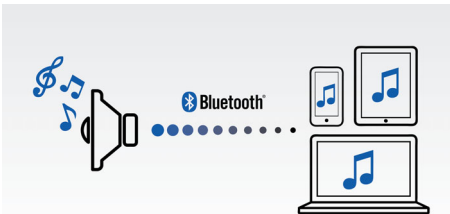

Εύκολη χρήση

- Έξυπνα σχεδιασμένο σύστημα FlexiDock για φιλοξενία τηλεφώνων Android
- Φόρτιση δεύτερης φορητής συσκευής μέσω θύρας USB

Προηγμένη ευελιξία

- Λειτουργία One-Touch για σύζευξη Bluetooth με τα smartphone τεχνολογίας NFC
- Widget εύκολης σύζευξης μέσω Bluetooth για τηλέφωνο Android
- Ενσωματωμένη επαναφορτιζόμενη μπαταρία για ακόμη καλύτερη φορητότητα

PHILIPS

Χαρακτηριστικά

Τεχνολογία NFC

Ολοκληρώστε εύκολα τη σύζευξη συσκευών Bluetooth, χάρη στη λειτουργία One-Touch NFC (Near Field Communications). Πατήστε απλά το smartphone ή το tablet με τεχνολογία NFC στην περιοχή NFC ενός ηχείου για να ενεργοποιήσετε το ηχείο, να ξεκινήσετε τη σύζευξη Bluetooth και να αρχίσετε τη μετάδοση της μουσικής.

FlexiDock

Η βελτιωμένη έκδοση του FlexiDock της Philips διαθέτει υποδοχή micro USB και είναι ιδανική για οποιοδήποτε τηλέφωνο Android. Ο μηχανισμός σύνδεσης ταιριάζει τέλεια με όλα τα τηλέφωνα Android, χάρη στο σχεδιασμό με τις ομαλές και στρογγυλεμένες άκρες του και προσφέρει μέγιστες δυνατότητες προσαρμογής. Απλά σύρετε την υποδοχή προς τα αριστερά ή προς τα δεξιά ή περιστρέψτε την, ώστε να ταιριάζει σε κάθε θέση ή προσανατολισμό της θύρας Micro USB στο τηλέφωνό σας. Αυτή η εξαιρετική ευελιξία είναι η πρώτη στο είδος της και προορίζεται ειδικά για τηλέφωνα Android από διαφορετικούς κατασκευαστές, χωρίς τυποποιημένη θέση και προσανατολισμό της υποδοχής micro USB.

Ασύρματη μετάδοση μουσικής

Το Bluetooth είναι μια τεχνολογία ασύρματης επικοινωνίας μικρής εμβέλειας, η οποία είναι

ισχυρή και ταυτόχρονα ενεργειακά αποδοτική. Η τεχνολογία σας δίνει τη δυνατότητα να δημιουργείτε με ευκολία μια ασύρματη σύνδεση με το iPod/iPhone/iPad ή με άλλες συσκευές Bluetooth, όπως smartphone, tablet ή ακόμα και λάπτοπ. Το αποτέλεσμα; Ακούστε την αγαπημένη σας μουσική ή τους ήχους από τα βίντεο και τα παιχνίδια σας εύκολα και ασύρματα, σε αυτό το ηχείο.