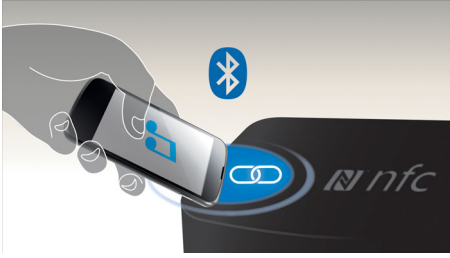

Εύκολη χρήση

- Έξυπνα σχεδιασμένο σύστημα FlexiDock για φιλοξενία τηλεφώνων Android
- Φόρτιση δεύτερης φορητής συσκευής μέσω θύρας USB

Προηγμένη ευελιξία

- Λειτουργία One-Touch για σύζευξη Bluetooth με τα smartphone τεχνολογίας NFC
- Widget εύκολης σύζευξης μέσω Bluetooth για τηλέφωνο Android
- Ενσωματωμένη επαναφορτιζόμενη μπαταρία για ακόμη καλύτερη φορητότητα

PHILIPS

Χαρακτηριστικά

Τεχνολογία NFC

Ολοκληρώστε εύκολα τη σύζευξη συσκευών Bluetooth, χάρη στη λειτουργία One-Touch NFC (Near Field Communications). Πατήστε απλά το smartphone ή το tablet με τεχνολογία NFC στην περιοχή NFC ενός ηχείου για να ενεργοποιήσετε το ηχείο, να ξεκινήσετε τη σύζευξη Bluetooth και να αρχίσετε τη μετάδοση της μουσικής.

FlexiDock

Η βελτιωμένη έκδοση του FlexiDock της Philips διαθέτει υποδοχή micro USB και είναι ιδανική για οποιοδήποτε τηλέφωνο Android. Ο μηχανισμός σύνδεσης ταιριάζει τέλεια με όλα τα τηλέφωνα Android, χάρη στο σχεδιασμό με τις ομαλές και στρογγυλεμένες άκρες του και προσφέρει μέγιστες δυνατότητες προσαρμογής. Απλά σύρετε την υποδοχή προς τα αριστερά ή προς τα δεξιά ή περιστρέψτε την, ώστε να ταιριάζει σε κάθε θέση ή προσανατολισμό της θύρας Micro USB στο τηλέφωνό σας. Αυτή η εξαιρετική ευελιξία είναι η πρώτη στο είδος της και προορίζεται ειδικά για τηλέφωνα Android από διαφορετικούς κατασκευαστές, χωρίς τυποποιημένη θέση και προσανατολισμό της υποδοχής micro USB.

Ασύρματη μετάδοση μουσικής

Το Bluetooth είναι μια τεχνολογία ασύρματης επικοινωνίας μικρής εμβέλειας, η οποία είναι

ισχυρή και ταυτόχρονα ενεργειακά αποδοτική. Η τεχνολογία σας δίνει τη δυνατότητα να δημιουργείτε με ευκολία μια ασύρματη σύνδεση με το iPod/iPhone/iPad ή με άλλες συσκευές Bluetooth, όπως smartphone, tablet ή ακόμα και λάπτοπ. Το αποτέλεσμα; Ακούστε την αγαπημένη σας μουσική ή τους ήχους από τα βίντεο και τα παιχνίδια σας εύκολα και ασύρματα, σε αυτό το ηχείο.