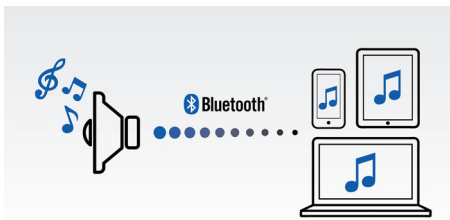

Jednoduché používanie

- Do inteligentne navrhnutého doku FlexiDock sadne každý telefón s Androidom
- Nabíjajte druhé mobilné zariadenie cez port USB

Rozšírená všestrannosť

- Jednoduchá miniaplikácia na párovanie cez Bluetooth pre telefóny so systémom Android
- Možnosť napájania batériou alebo zo siete pre pôžitok z hudby kdekoľvek

PHILIPS

Hlavné prvky

FlexiDock

Zdokonalená verzia dokovacej stanice Philips FlexiDock obsahuje konektor micro USB, ktorý je dokonale kompatibilný s akýmkoľvek telefónom so systémom Android. Do dokovacieho mechanizmu svede zapadne akýkoľvek telefón s Androidom vďaka hladkým a zaobleným okrajom konektora, ktorý umožňuje maximálnu nastavitelnosť. Jednoducho posuňte konektor doprava alebo doľava alebo ho otočte, čím ho prispôbíte akejkoľvek orientácii portu micro USB na vašom telefóne. Táto bezkonkurenčná flexibilita je určená pre telefóny so systémom Android od rôznych výrobcov, pre ktoré neexistuje štandardná poloha konektora Micro USB.

Bezdrôtový prenos hudby

Bluetooth je technológia bezdrôtovej komunikácie na krátke vzdialenosti, ktorá je spoľahlivá aj energeticky úsporná. Táto technológia umožňuje jednoduché bezdrôtové pripojenie k zariadeniam iPod/iPhone/iPad alebo iným zariadeniam s technológiou Bluetooth, ako sú smartfóny, tablety či dokonca laptopy. Vďaka tomu si cez tento reproduktor môžete bezdrôtovo vypočuť svoju obľúbenú hudbu, zvuk filmov alebo hier.