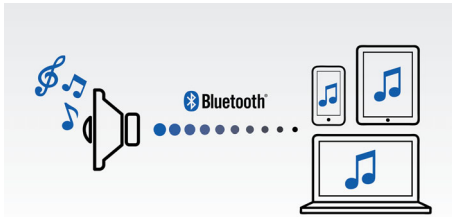

- Widżet do łatwego parowania przez Bluetooth telefonów z systemem Android
- Bateria i opcjonalny zasilacz pozwala słuchać muzyki w podróży

PHILIPS

Zalety

FlexiDock

Ulepszona wersja stacji Philips FlexiDock obsługuje złącze micro-USB, za pomocą którego można podłączyć każdy telefon z systemem Android. Mechanizm dokujący doskonale pasuje do każdego telefonu z systemem Android dzięki gładkiej, zaokrąglonej krawędzi złącza. Umożliwia ono łatwą regulację — wystarczy przesunąć złącze w lewo lub w prawo bądź obrócić je, aby dopasowało się do dowolnego położenia lub kierunku portu micro-USB w telefonie. Ta niesamowita elastyczność to prawdziwa nowość — rozwiązanie przeznaczone dla telefonów z systemem Android tworzonych przez różnych producentów. Nadaje się idealnie do obsługi złącza micro-USB o niestandardowym położeniu.

Bezprzewodowa transmisja muzyki

Bluetooth to bezprzewodowa technologia komunikacyjna krótkiego zasięgu, solidna i energooszczędna. Technologia ta umożliwia łatwą bezprzewodową komunikację z urządzeniami iPod/iPhone/iPad lub innymi urządzeniami Bluetooth, takimi jak smartfony, tablety czy laptopy. Dzięki temu można w prosty sposób odtwarzać bezprzewodowo ulubioną muzykę lub dźwięk z filmu bądź gry.