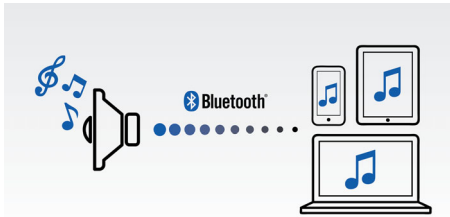

Kenmerken

FlexiDock

De verbeterde versie van Philips FlexiDock heeft een micro-USB-aansluiting, ideaal voor uw Android-telefoon. Dankzij het gladde en ronde ontwerp van de aansluiting is het dockingmechanisme geschikt voor elke Android-telefoon. Het systeem is maximaal aanpasbaar. Schuif de aansluiting naar links of rechts of draai de aansluiting zodat deze aansluit op de locatie van de micro-USB-aansluiting op uw telefoon. Deze extreme flexibiliteit is ongekend en is ontworpen voor Android-telefoons van verschillende fabrikanten, zonder een gestandaardiseerde locatie van de micro-USB-aansluiting.

Draadloos muziek streamen

Bluetooth is een draadloze communicatietechnologie met een kort bereik, die zowel robuust als energiezuinig is. De technologie maakt een eenvoudige draadloze verbinding mogelijk met iPod/iPhone/iPad en andere Bluetooth-apparaten, zoals smartphones, tablets of zelfs laptops. Zo luistert u eenvoudig en draadloos naar uw favoriete muziek en krijgt u prachtig geluid van video's of games via deze luidspreker.

Streamen via Bluetooth®-aptX®

De geavanceerde technologie tilt geluid dat wordt gestreamd via Bluetooth® naar een hoger niveau. Standaard maakt Bluetooth®-audio gebruik van de SBC-codec, die is ontworpen voor eenvoudige audiotransmissie. Dit tot teleurstelling en ontevredenheid van veel luisteraars. De luidspreker van Philips is echter uitgerust met de draadloze Bluetooth®-aptX®-technologie voor HiFi-kwaliteit voor een rijk, krachtig en kraakhelder geluid. De luidspreker is compatibel met de nieuwste Android™-smartphones, -tablets en andere apparaten en levert de audiokwaliteit die u tegenwoordig mag verwachten. Draadloze muziek klonk nog nooit zo goed.

Widget voor eenvoudig koppelen via Bluetooth

Met de widget Bluetooth Audio Connect van Philips, verkrijgbaar via Google Play, kunt u uw mobiele apparaat eenvoudig verbinden en koppelen met elk gewenst Bluetooth-apparaat van Philips. Raak de widget aan om automatisch een Philips Bluetooth-audioapparaat toe te voegen en hiermee een verbinding tot stand te brengen. Zodra het apparaat is gekoppeld, kunt u het een andere naam en ander pictogram geven. U kunt meerdere Philips-audioapparaten koppelen via de widget, zodat u eenvoudig kunt wisselen tussen Bluetooth-apparaten. Raak het gewenste Philips-audioapparaat aan en begin met streamen.

Bass Reflex-luidsprekersysteem

Bass Reflex-luidsprekers zorgen voor een compact luidsprekerboxsysteem met een diepe bas. Het verschil met een conventioneel luidsprekerboxsysteem is dat er een baspijp is toegevoegd die akoestisch op de woofer is afgestemd voor een optimale demping van de lage frequenties. Dit resulteert in een diepere gecontroleerde bas en minder vervorming. De lucht in de baspijp resonanceert en gaat vibreren als een conventionele woofer. Samen met de reactieve woofer vergroot het systeem de lage-frequentiegeluiden in het algemeen en levert zo een hele nieuwe dimensie van diepe bas op.