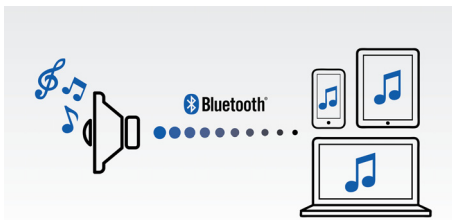

Kristallinkirkas ääni

- Langaton musiikin siirto Bluetoothin kautta
- Luotettavaa langatonta musiikin Bluetooth®-aptX®-suoratoistoa
- Bassorefleksikaiutinjärjestelmän äänentoisto on tukeva
- Äänituloliitännällä kannettavan musiikin toisto on helppoa

Helppokäyttöinen

- Älykkäästi suunniteltu FlexiDock sopii kaikkiin Android-puhelimiin
- Lataa toinen mobiililaitte USB-kaapelilla

Erittäin monipuolinen

- Helppokäyttöinen Bluetooth-pariliitos-vimpain Android-puhelimille
- Voit nauttia musiikista kaikkialla paristojen tai verkkovirran avulla

PHILIPS

Kohokohdat

FlexiDock

Philips FlexiDockin parannetussa versiossa on mikro-USB-liitin, joka sopii kaikkiin Android-puhelimiin. Liittimen sulavan ja pyöristetyn muotoilun ansiosta telakointimekanismi sopii kaikkiin Android-puhelimiin. Liittimen säätöominaisuudet ovat laajat. Liittintä voi liu'uttaa vasemmalle tai oikealle tai kääntää ympäri, jotta sen saa sopimaan puhelimen mikro-USB-porttiin. Liittimen äärimmäinen joustavuus on ennennäkemätöntä ja se on kehitetty varta vasten Android-puhelimille. Android-puhelimilla on monta eri valmistajaa, joten mikro-USB-liittännän sijaintia tai suuntaa ei ole standardisoitu.

Langaton musiikin siirto

Bluetooth on lyhyen kantaman langatonta tiedonvälitystekniikkaa, joka on sekä kestävä että energiatehokasta. Tekniikan avulla voidaan muodostaa langaton yhteys iPadiin/iPhoneen/iPadiin tai muihin Bluetooth-laitteisiin, kuten älypuhelimiin, tablet-laitteisiin ja kannettaviin tietokoneisiin. Voit nauttia lempimusiikistasi sekä videon tai pelin äänistä tällä helppokäyttöisellä langattomalla kaiuttimella.