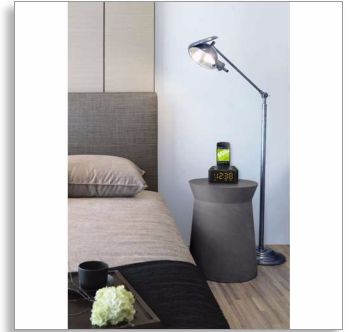

Philips
Draadloos
luidsprekerstation

Bluetooth®
voor Android
FM
6 W

AS170

Muziek streamen en uw Android-telefoon opladen

Geniet van geweldig geluid terwijl de AS170 uw Android-telefoon razendsnel oplaadt. Compatibel met alle Bluetooth-apparaten voor eenvoudige muziekstreaming. Deze luidspreker wekt u zelfs met radiomuziek.

Elegant en compact

- Elegant en compact ontwerp dat op elk nachtkastje past
- Kloksdisplay voor een duidelijke tijdsweergave
- Tweevoudig alarm om u en uw partner op verschillende tijden te wekken
- Sleeptimer zodat u gemakkelijk in slaap valt met uw favoriete muziek