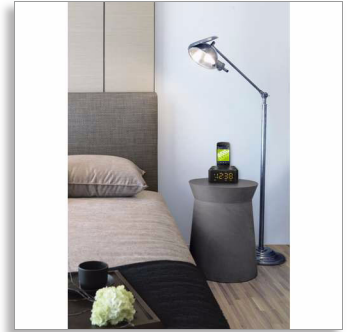

Philips
Draadloos
luidsprekerstation

Bluetooth®
voor Android
FM
6 W

AS170

Muziek streamen en uw Android-telefoon opladen

Geniet van geweldig geluid terwijl de AS170 uw Android-telefoon razendsnel oplaadt. Compatibel met alle Bluetooth-apparaten voor eenvoudige muziekstreaming. Deze luidspreker wekt u zelfs met radiomuziek.

Elegant en compact

- Elegant en compact ontwerp dat op elk nachtkastje past
- Kloksdisplay voor een duidelijke tijdsweergave
- Tweevoudig alarm om u en uw partner op verschillende tijden te wekken
- Sleptimer zodat u gemakkelijk in slaap valt met uw favoriete muziek