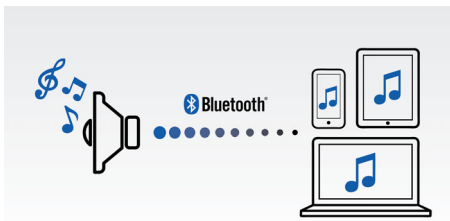

Gebruiksvriendelijk

- Slim ontworpen FlexiDock voor uw Android-telefoon
- Widget voor Android-telefoons voor eenvoudig koppelen via Bluetooth
- Laad uw tweede mobiele apparaat op via USB

PHILIPS

Kenmerken

FlexiDock

De verbeterde versie van Philips FlexiDock heeft een micro-USB-aansluiting, ideaal voor uw Android-telefoon. Dankzij het gladde en ronde ontwerp van de aansluiting is het dockingmechanisme geschikt voor elke Android-telefoon. Het systeem is maximaal aanpasbaar. Schuif de aansluiting naar links of rechts of draai de aansluiting zodat deze aansluit op de locatie van de micro-USB-aansluiting op uw telefoon. Deze extreme flexibiliteit is ongekend en is ontworpen voor Android-telefoons van verschillende fabrikanten, zonder een gestandaardiseerde locatie van de micro-USB-aansluiting.

Draadloos muziek streamen

Bluetooth is een draadloze communicatietechnologie met een kort bereik, die zowel robuust als energiezuinig is. De technologie maakt een eenvoudige draadloze verbinding mogelijk met iPod/iPhone/iPad en andere Bluetooth-apparaten, zoals smartphones, tablets of zelfs laptops. Zo luistert u eenvoudig en draadloos naar uw