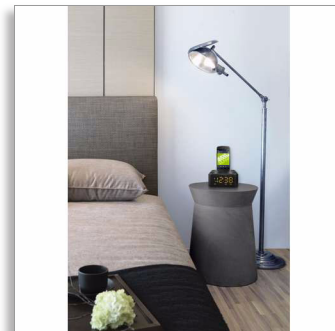

Philips
sistema docking con
altoparlanti wireless

Bluetooth®

per Android
FM
6 W

AS170

Libera la tua musica e carica il tuo telefono Android

Scopri l'incredibile qualità audio mentre gli altoparlanti AS170 ricaricano il tuo telefono Android. Compatibili con tutti i dispositivi abilitati Bluetooth per lo streaming semplice e facile della musica. Ti consentono anche di svegliarti con i brani della radio.

Audio davvero ricco

- Altoparlanti al neodimio per un audio perfettamente bilanciato
- Streaming wireless di file musicali tramite Bluetooth
- Tuner digitale FM con preselezioni
- Ingresso audio per riprodurre facilmente musica con lettori portatili

Elegante e compatto

- Design elegante e compatto adatto a qualsiasi comodino
- Display con orologio per una chiara lettura dell'ora
- Sveglia a due modalità per svegliare te il tuo partner a orari diversi
- Spegnimento automatico per addormentarsi ascoltando la musica preferita

Sveglia a due modalità

Il sistema audio Philips dispone di due orari per la sveglia, in modo da impostarne uno per te e uno per il tuo partner.

Ingresso audio (3,5 mm)

Un semplice collegamento per ascoltare tutta la tua musica da computer e dispositivi portatili. Basta collegare il dispositivo alla porta AUDIO-IN (3,5 mm) dell'apparecchio Philips. Con i computer, il collegamento in genere viene eseguito dall'uscita delle cuffie. Una volta effettuato il collegamento, potrai ascoltare direttamente l'intera raccolta musicale, con una serie di altoparlanti di livello superiore. Philips offre semplicemente il suono migliore.