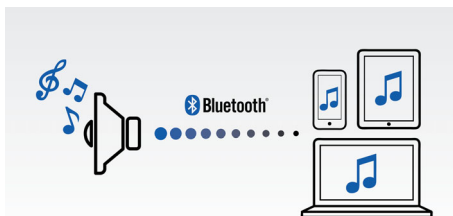

Elegante e compatto

- Design elegante e compatto adatto a qualsiasi comodino
- Display con orologio per una chiara lettura dell'ora
- Sveglia a due modalità per svegliare te il tuo partner a orari diversi
- Spegnimento automatico per addormentarsi ascoltando la musica preferita

Semplicità d'uso

- Estremamente funzionale, FlexiDock è perfetto per caricare il telefono Android
- Widget di facile uso per associazione Bluetooth per telefono Android
- Ricarica il secondo dispositivo mobile tramite la porta USB

PHILIPS

In evidenza

FlexiDock

La versione migliorata di Philips FlexiDock offre un connettore micro USB, perfetto per qualunque telefono Android. Il meccanismo di docking è perfetto per qualunque telefono Android, grazie al bordo liscio ed arrotondato del connettore. Offre la massima regolabilità. Basta far scorrere il connettore verso sinistra o destra, oppure ruotarlo per adattarlo a qualunque posizione o orientamento della porta micro USB sul tuo telefono. Questa estrema flessibilità è la prima nel suo genere e consente una perfetta compatibilità con quei telefoni Android di vari produttori che non sono caratterizzati da una posizione/orientamento predefiniti per il connettore micro USB.

Streaming wireless di file musicali

La tecnologia di comunicazione Bluetooth consente di stabilire una connessione wireless affidabile a breve raggio e a basso consumo energetico. In questo modo, puoi connetterti facilmente a iPod/iPhone/iPad o ad altri dispositivi Bluetooth, come smartphone, tablet