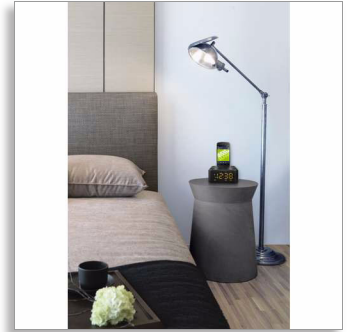

Philips  
langaton  
kaiutintelakointiasema

Bluetooth®  
Android-laitteelle  
FM  
6 W

AS170

## Toista musiikkia ja lataa Android-puhelimesi

Nauti loistavasta äänentoistosta samalla, kun AS170-kaiutin lataa Android-puhelimesi. Yhteensopivuus kaikkien Bluetooth-laitteiden kanssa mahdollistaa musiikin helpon suoratoiston. Kaiutin jopa herättää sinut radiosta kuuluvilla kappaleilla.

### Tyylikäs ja kompakti

- Tyylikäs, kompakti muotoilu sopii kaikille yöpöydille
- Kellonäyttö näyttää ajan selkeästi
- Voit määrittää itsellesi ja kumppanillesi eri herätysajat
- Uniajastin antaa nukahtaa lempimusiikin ääneen