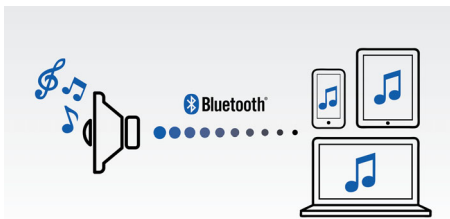

Kohokohdat

FlexiDock

Philips FlexiDockin parannetussa versiossa on mikro-USB-liitin, joka sopii kaikkiin Android-puhelimiin. Liittimen sulavan ja pyöristetyn muotoilun ansiosta telakointimekanismi sopii kaikkiin Android-puhelimiin. Liittimen säätöominaisuudet ovat laajat. Liittintä voi liu'uttaa vasemmalle tai oikealle tai kääntää ympäri, jotta sen saa sopimaan puhelimen mikro-USB-porttiin. Liittimen äärimmäinen joustavuus on ennennäkemätöntä ja se on kehitetty varta vasten Android-puhelimille. Android-puhelimilla on monta eri valmistajaa, joten mikro-USB-liittännän sijaintia tai suuntaa ei ole standardisoitu.

Langaton musiikin siirto

Bluetooth on lyhyen kantaman langatonta tiedonvälitystekniikkaa, joka on sekä kestävää että energiatehokasta. Tekniikan avulla voidaan muodostaa langaton yhteys iPodiin/iPhoneen/iPadiin tai muihin Bluetooth-laitteisiin, kuten älypuhelimiin, tablet-laitteisiin ja kannettaviin

tietokoneisiin. Voit nauttia lempimusiikistasi sekä videon tai pelin äänistä tällä helppokäyttöisellä langattomalla kaiuttimella.

Helppokäyttöinen Bluetooth-pariliitosvimpain

Google Playsta saatavan Philips Bluetooth Audio Connect -widgetin avulla voit muodostaa pariliitoksen puhelimesi ja minkä tahansa Philipsin Bluetooth-äänilaitteen välille helposti. Napauttamalla widgetiä voit automaattisesti lisätä, muodostaa pariliitoksen tai yhdistää minkä tahansa Philipsin Bluetooth-äänilaitteen. Kun pariliitos on muodostettu, voit myös nimetä kuvakkeita uudelleen tai muuttaa niitä. Tämän widgetin avulla voit käyttää useita Philips-äänilaitteita ja vaihtaa Bluetooth-laitteiden välillä vaivattomasti. Valitse vain haluamasi Philips-äänilaite napauttamalla ja ala kuunnella!