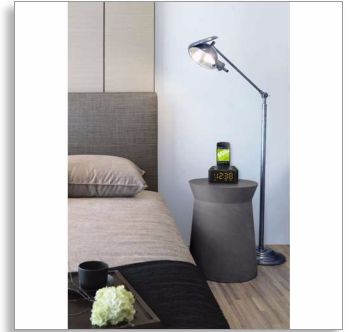

Philips
Trådløs højttaler-
dockingstation

Bluetooth®
til Android
FM
6 W

AS170

Stream musikken, og oplad din Android-telefon

Få fantastisk lyd, når AS170-højttaleren hurtigt oplader din Android-telefon. Kompatibel med alle Bluetooth-aktiverede enheder til enkel og nem streaming af musik. Den vækker dig endda med sange fra din radio.

Overraskende fyldig lyd

- Neodym-højttalere giver ren, harmonisk lyd
- Trådløs musikstreaming via Bluetooth
- FM digital indstilling med faste indstillinger
- Lydingang til nem bærbar musikafspilning

Elegant og kompakt

- Elegant og kompakt design, der passer til natbordet
- Visning af ur til tydelig visning af tid
- Dobbelt alarm, der vækker dig og din partner på forskellige tidspunkter
- Sleep-timer, så du kan falde behageligt i søvn til lyden af din yndlingsmusik