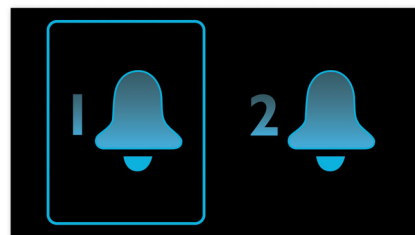

Dvostruki alarm

Audio sustav tvrtke Philips ima dva alarma. Jedan alarm postavite da probudi vas, a drugi vašeg partnera.

DIGITAL
TUNER

SLEEPTIMER

dual alarm

MP3
LINK

Bluetooth

ANDROID
technology