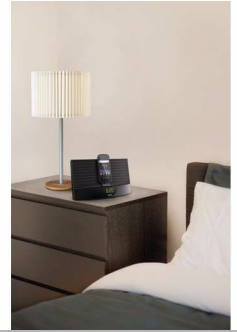

Philips
Altavoz con base con
Bluetooth®

para Android

AS140

Libera tu música y carga tu teléfono Android

Este sistema reproduce y carga tu teléfono Android e incluso te despierta con canciones del teléfono o de la radio. Descarga la aplicación gratuita, que incluye la función de música Songbird, para disfrutar de una estupenda gestión de la música y más funciones exclusivas.

Enriquece tu experiencia acústica

- Transmisión de música por Bluetooth desde el dispositivo Android
- El sistema de altavoces Bass Reflex ofrece graves más profundos y potentes
- Sintonización digital FM y presintonías
- MP3 Link para reproducción de música portátil
- Potencia de salida total de 10 W RMS

Fácil de usar

- Descubre y comparte música y mucho más con la aplicación DockStudio
- Songbird para descubrir, reproducir y sincronizar música entre la PC y el dispositivo Android
- Sincronización automática del reloj con el teléfono Android
- Con el temporizador puedes dormirte con tu música favorita
- FlexiDock con diseño inteligente para adaptarse y cargar cualquier teléfono Android

Empieza el día a tu manera

- Alarma suave para vivir un agradable despertar
- Alarma doble para despertarte a ti y a tu pareja a horas diferentes

PHILIPS

Destacados

FlexiDock

El FlexiDock de Philips es perfecto para teléfonos Android. Su diseño exclusivo se adapta a la mayoría de los teléfonos Android, sin importar si el conector del teléfono se encuentra en la base, a un lado o incluso en la parte superior. Este increíble grado de flexibilidad es único en su clase, pensado para teléfonos Android de fabricantes diferentes, donde la posición y orientación del conector micro USB no es universal. La base también se ajusta para sujetar el teléfono Android en posición vertical u horizontal, permitiendo ubicarlo al centro del altavoz.