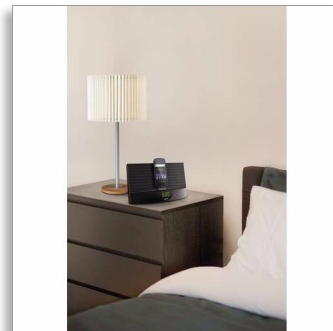

Philips
Altavoz con base con
Bluetooth®

para Android

AS140

Libera tu música y carga tu teléfono Android

Este sistema reproduce y carga tu teléfono Android e incluso te despierta con canciones del teléfono o de la radio. Descarga la aplicación gratuita, que incluye la función de música Songbird, para disfrutar de una estupenda gestión de la música y más funciones exclusivas.

Enriquece tu experiencia acústica

- Transmisión de música por Bluetooth desde el dispositivo Android
- El sistema de altavoces Bass Reflex ofrece graves más profundos y potentes
- Sintonización digital FM y presintonías
- MP3 Link para reproducción de música portátil
- Potencia de salida total de 10 W RMS

Empieza el día a tu manera

- Alarma suave para vivir un agradable despertar
- Alarma doble para despertarte a ti y a tu pareja a horas diferentes

PHILIPS

Destacados

FlexiDock

El FlexiDock de Philips es perfecto para teléfonos Android. Su diseño exclusivo se adapta a la mayoría de los teléfonos Android, sin importar si el conector del teléfono se encuentra en la base, a un lado o incluso en la parte superior. Este increíble grado de flexibilidad es único en su clase, pensado para teléfonos Android de fabricantes diferentes, donde la posición y orientación del conector micro USB no es universal. La base también se ajusta para sujetar el teléfono Android en posición vertical u horizontal, permitiendo ubicarlo al centro del altavoz.