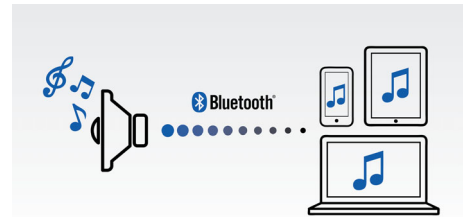

Strāvas padeve

- Barošanas avots: 100–240 V maiņstrāva, 50/60 Hz

Izceltie produkti

FlexiDock

Philips FlexiDock uzlabotajā versijā ietverts mikro USB savienotājs, kas ideāli piemērots jebkuram Android tālrunim. Dokošanas mehānisms ir paredzēts jebkuram Android tālrunim, pateicoties gludajam un noapaļotajam savienotāja dizainam. Tas nodrošina maksimālu pielāgošanas iespēju. Vienkārši pavirziet savienotāju pa kreisi vai pa labi, lai pieskaņotu jebkurai tālruņa mikro USB porta atrašanās vietai vai orientējumam. Šāda īpaša pielāgojamība ir pieejama pirmoreiz, pieskaņojoties dažādu ražotāju Android tālruniem, kuru mikro USB savienotājiem nav standarta pozīcijas un orientējuma.

Mūzikas straumēšana bezvadu tīklā

Bluetooth ir neliela diapazona bezvadu sakaru tehnoloģija, kas ir vienkārša un energoefektīva. Tehnoloģija nodrošina vienkāršu bezvadu savienojumu ar iPod/iPhone/iPad vai citām Bluetooth ierīcēm, piemēram, viedtālruniem, planšetdatoriem vai pat klēpj datoriem. Šajā skaļrunī bezvadu tīklā varat klausīties gan savu iecienīto mūziku, gan video un spēļu skaņu.