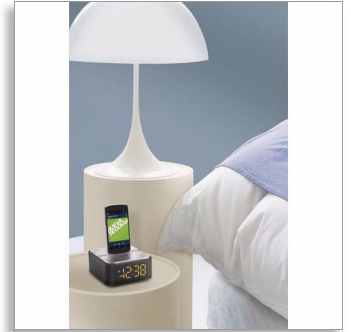

Philips
bezvadu dokstacijas
skaļrunis

Bluetooth®
Android tālruniem
6 W

AS130

Straumējiet mūziku un uzlādējiet savu Android tālruni

AS130 skaļrunis straumē augstas kvalitātes mūziku, izmantojot Bluetooth, un var uzlādēt jūsu Android tālruni vienā mirklī.

Pārsteidzoši bagātīga skaņa

- Neodimija skaļruņi tīrai, līdzsvarotai skaņai
- Mūzikas straumēšana bezvadu tīklā ar Bluetooth
- Audio ieeja vienkāršai portatīvai mūzikas atskaņošanai

Elegants un kompakts

- Elegants un kompakts dizains, iederas uz jebkura naktsgaldiņa
- Pulksteņa displejs precīzai laika skatīšanai

Vienkārša lietošana

- Racionāli izstrādātais FlexiDock, lai ievietotu jebkuru Android tālruni
- Vienkāršs logrīks savienošanai pāri ar Bluetooth Android tālrunim