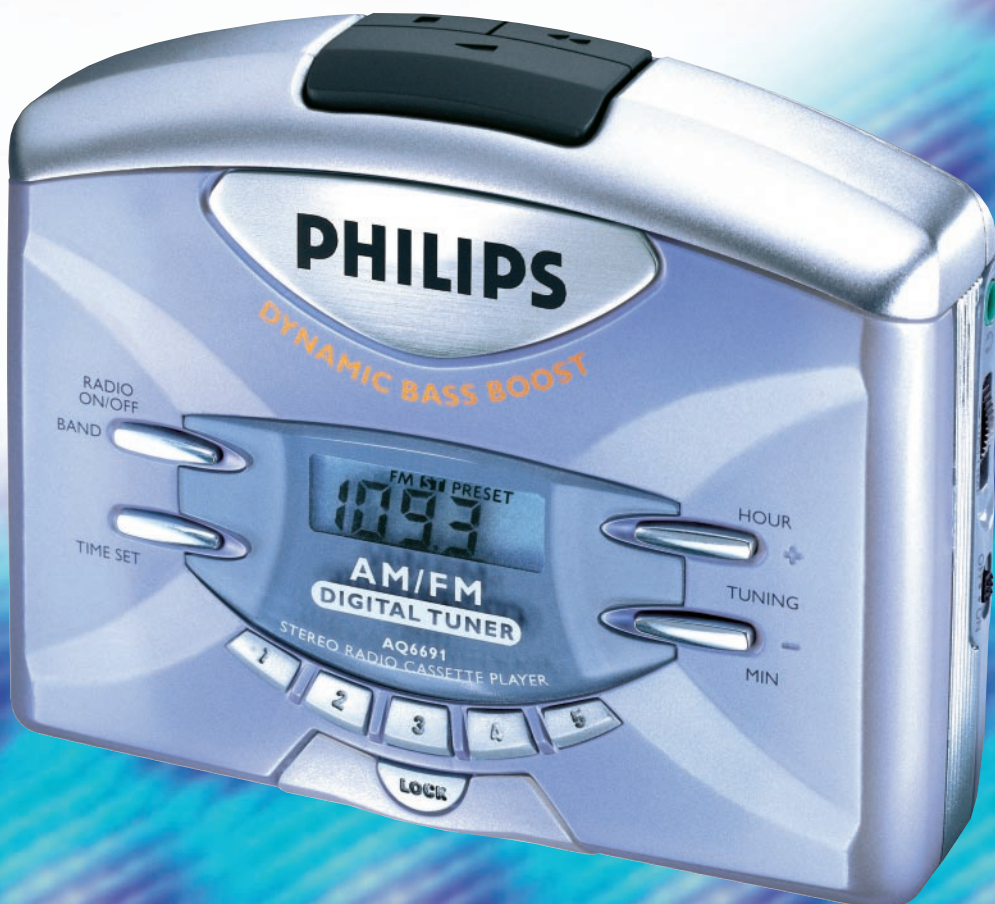

Stereo Radio-Cassettespeler

**AQ 6691**

## Stereo Portable Radio-Cassettespeler

- *Digitale tuner voor FM-stereo en middengolf.*
- *10 Voorkeurzenders.*
- *Digitaal LCD informatiescherm.*
- *Ingebouwde kwarts klok.*
- *Dynamic Bass Boost (2 standen).*
- *Stereoweergave via 'in-ear' oortelefoon.*
- *Speelt 18 uur cassette op twee powerlife batterijen.*
- *Cassettedeck met auto stop.*
- *Aansluiting voor externe voeding.*
- *Inclusief oortelefoon en afneembare broekriemclip.*

*Let's make things better.*

**PHILIPS**

**TYPEBESCHRIJVING****Radio.**

- Digitale tuner voor FM -stereo en middengolf.
- 10 Voorkeurzenders.
- Golfbereiken, middengolf en FM-band.
- Ferroceptor voor selectieve ontvangst van midden- en langegolf zenders.
- Geïntegreerde FM antenne in oortelefoonsnoer.

**Versterker.**

- Dynamic Bass Boost (2 standen), voor weergave van diepe bastonen.
- Uitgangsvermogen 2 x 10 mW (MPO).

**Cassettedeck.**

- Gebruiksvriendelijk cassettedeck.
- Automatische stop aan het einde van de band.