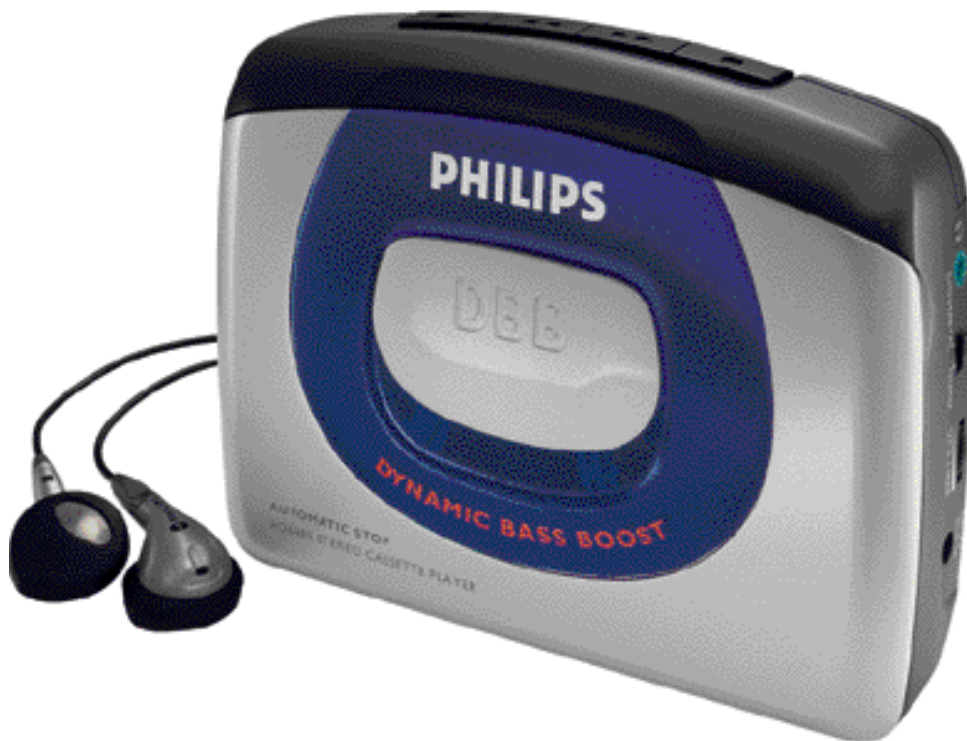

BALADEUR CASSETTE STEREO

AQ 6485

Caractéristiques Techniques

- 17 HEURES D'ECOUTE AVEC LES PILES POWERLIFE DE PHILIPS
- SELECTEUR MANUEL DE BANDE
- ARRET AUTOMATIQUE FIN DE BANDE
- SURAMPLIFICATION DES BASSES (DBB) A DEUX POSITIONS
- ECOUTEURS STEREO ULTRA-LEGERS

Date d'introduction

MARS 1998

PHILIPS

Faisons toujours mieux.

BALADEUR

Suramplification des basses (DBB)
Casque 16
Avance et retour rapide - Lecture - Stop
Sélecteur de type de bande
métal/chrome - normal
Arrêt automatique en fin de bande
Ecouteurs stéréo
Pince détachable pour port à la ceinture

CONNEXIONS

Sortie écouteur : jack Ø 3,5 mm
Alimentation : 3,4 mm, 3 V

ALIMENTATIONS

Interne : 2 piles 1,5 V type R6
Externe : alimentation 3 V

DIMENSIONS

Produit L x H x P : 115 x 92 x 33 mm
Quantité par carton : 12
Carton de 12 : 155 x 260 x 270 mm

POIDS

150 g (sans piles)

CODE EAN :

8710101339115