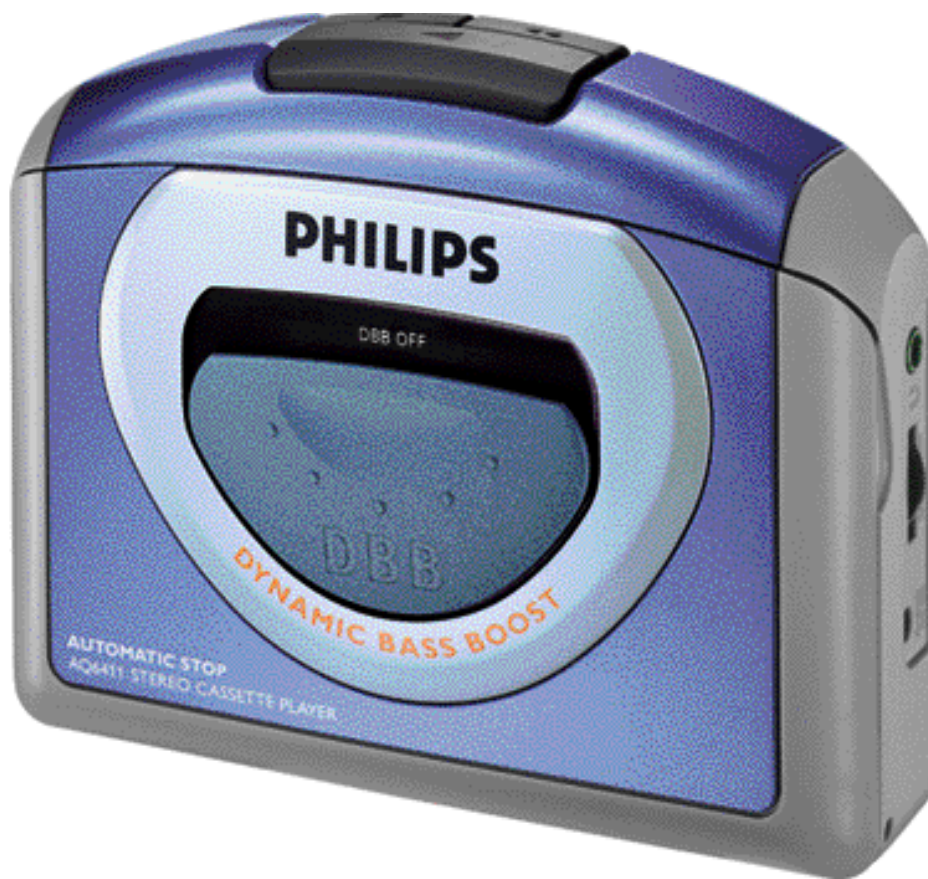

BALADEUR CASSETTE STEREO

AQ 6411

Caractéristiques Techniques

- COULEUR : BLEU
- ARRET AUTOMATIQUE EN FIN DE BANDE
- SURAMPLIFICATION DES BASSES (DBB)
- ECOUTEURS STEREO ULTRA-LEGERS

Date d'introduction

MARS 1999

PHILIPS

Faisons toujours mieux.

BALADEUR

Suramplification des basses (DBB) à 2 positions
Volume sonore limité < 100 dB SPL
Avance et retour rapide - Lecture - Stop
Sélecteur de type de bande métal/chrome - normal
Arrêt automatique en fin de bande
Ecouteurs stéréo
Pince détachable pour port à la ceinture

CONNEXIONS

Sortie écouteur : jack 3,5 mm
Alimentation : Ø 3,4 mm, 3 V "-" au centre

ALIMENTATIONS

Interne : 2 piles 1,5 V type R6
Externe : alimentation 3 V

DIMENSIONS

Produit L x H x P : 112 x 92 x 31 mm
Emballage L x H x P : 116 x 42 x 122 mm
Quantité par carton : 12
Carton de 12 L x H x P : 260 x 260 x 47 mm

POIDS

130 g (sans piles)

CODE EAN

8710101361680