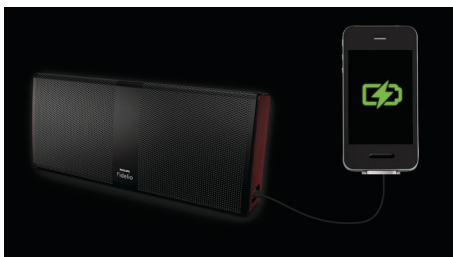

PHILIPS

Особенности

Bluetooth

Bluetooth — это надежная и энергоэффективная технология беспроводной связи малого радиуса действия. Она позволяет устанавливать беспроводное подключение между различными Bluetooth-устройствами и воспроизводить на AC с поддержкой Bluetooth музыку со смартфонов, планшетных ПК и ноутбуков, а также с устройств iPod или iPhone.

Порт USB

Эта портативная AC оснащена портом USB, с помощью которого можно передавать энергию аккумулятора AC на мобильное устройство, например смартфон, с низким зарядом дома или в пути.

Цифровая настройка FM с предустановками