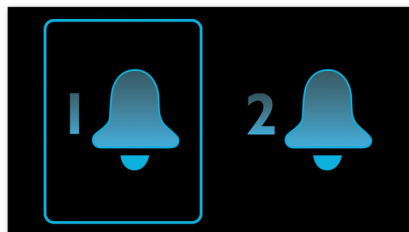

Dvostruki alarm

Audio sustav tvrtke Philips ima dva alarma. Jedan alarm postavite da probudi vas, a drugi vašeg partnera.