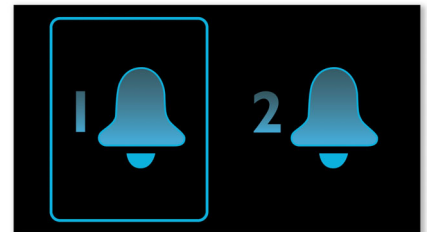

Dvostruki alarm

Audio sustav tvrtke Philips ima dva alarma. Jedan alarm postavite da probudi vas, a drugi vašeg partnera.

Rezervno napajanje za sat i alarm

U slučaju prekida napajanja ovaj inteligentni sat nastavit će pouzdano prikazivati vrijeme i zadržat će vaše postavke. Postavljeni alarm ostaje aktivan čak i kada je zaslon isključen - sve to zahvaljujući prethodno umetnutoj bateriji. Kada se napajanje ponovo uspostavi, nećete morati prilagođavati sat niti postavke. Štoviše, čak i ako se napajanje ponovo ne uspostavi, baterija pruža dovoljno energije za uključivanje zujalice alarma u postavljeno vrijeme - nikada nećete prespavati.