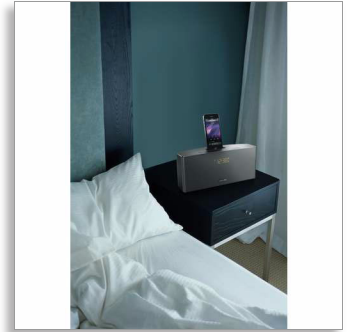

Philips
priključna stanica za iPod/
iPhone

s Lightning priključkom
za iPod/iPhone
FM, dvostruki alarm
20 W, rezervno napajanje za sat i
alarm

AJ7245D

Buđenje uz odličnu glazbu

uz priključnu stanicu za iPod/iPhone