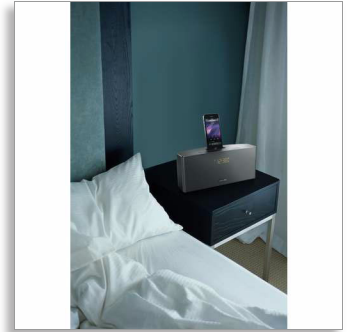

Philips
dokovací stanice pro iPod/
iPhone

s konektorem Lightning

pro iPod/iPhone
Rádio FM, dva časy buzení
20 W, zálohování času a budíku