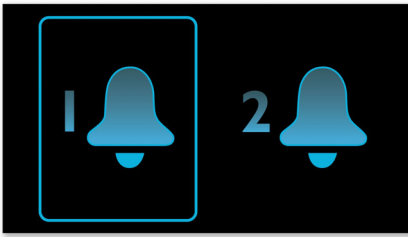

Ξεκινήστε τη μέρα με το δικό σας τρόπο

- Ξυπνήστε με μουσική από το ραδιόφωνο ή το iPod/iPhone, μέσω της υποδοχής Lightning
- Διπλό ζυπνητήριο για να ζυπνάει εσάς και το ταίρι σας, διαφορετικές ώρες
- Ήπια αφύπνιση για ένα ευχάριστο πρωινό ζύπνημα
- Χρονοδιακόπτης αυτόματης διακοπής λειτουργίας για να αποκοιμηθείτε με την αγαπημένη σας μουσική

PHILIPS

Σταθμός σύνδεσης για iPod/iPhone
με υποδοχή Lightning για iPod/iPhone, FM, διπλό ζυπνητήρι, 20 W

AJ7045D/12

Χαρακτηριστικά

Διπλό ζυπνητήρι

Το ηχοσύστημα της Philips διαθέτει δύο ώρες αφύπνισης. Ρυθμίσετε τη μία ώρα αφύπνισης για να ζυπνήσετε εσείς και την άλλη για να ζυπνήσει ο/η σύντροφός σας.