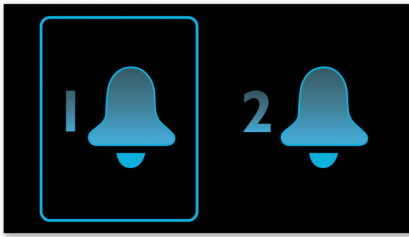

Dokovací stanice pro iPod/iPhone
s konektorem Lightning pro iPod/iPhone, Rádio FM, dva časy buzení, 20 W

Přednosti

Duální budík

Audiosystém Philips přichází s dvěma časy buzení. Nastaví tak buzení pro vás i buzení pro vašeho partnera.