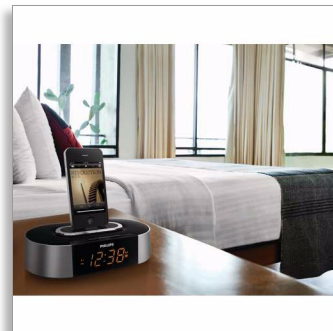

Philips
Radiosveglia per iPod/
iPhone

Link MP3

AJ7030D

Svegliati con la musica del tuo iPod/iPhone

Svegliati al meglio ascoltando la tua musica preferita dal tuo iPod/iPhone o la radio FM con l'incredibile radiosveglia Philips che illumina la tua stanza e le tue mattine. La sua base docking intelligente ti consente di ricaricare i tuoi dispositivi senza bisogno di rimuovere la loro custodia protettiva.

Semplicità d'uso

- Base docking per riporre l'iPhone/iPod anche con la custodia
- Sincronizzazione dell'orologio automatica quando l'iPod/iPhone è inserito nella base docking
- MP3 Link per la riproduzione di musica portatile
- Backup di orologio e sveglia per essere sicuro di svegliarti in tempo anche in caso di interruzione dell'alimentazione
- Spegnimento automatico per addormentarsi ascoltando la musica preferita