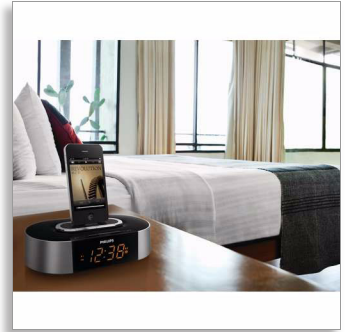

Philips
Ξυπνητήρι με ραδιόφωνο
για iPod/iPhone

• Σύνδεση MP3

AJ7030D

Ξυπνήστε με μουσική από το iPod/iPhone

Ξυπνήστε χαρούμενα με τους αγαπημένους σας ήχους από το iPod/iPhone ή από τα FM, με το πανέμορφο ραδιορολόι της Philips που θα φωτίσει το χώρο σας - και τα πρωινά σας! Χάρη στην έξυπνη βάση του, μπορείτε να φορτίζετε τις συσκευές σας χωρίς να χρειάζεται να αφαιρέσετε την προστατευτική θήκη.