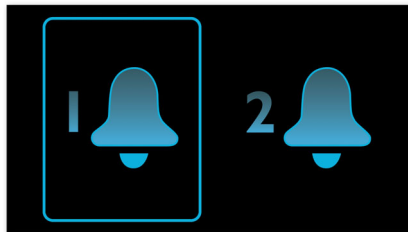

Divu veidu modinātāja signāls

Philips audio sistēmai ir iespēja iestatīt divus modinātāja laikus. Vienu laiku iestatiet kā savu modinātāja laiku, otru – kā sava partnera modinātāja laiku.

Laika un modinātāja nodrošinājums

Ja elektroapgāde ir traucējumi, šis viedais pulkstenis joprojām uzturēs un saglabās savu uzticamo laika rādītāju un jūsu iestatījumus. Plānotais modinātāja signāls paliek aktīvs arī tad, ja displejs ir izslēgts — to nodrošina iepriekš ievietota baterija. Kad elektroapgāde tiek atjaunota, nav nepieciešams uzregulēt pulksteni vai atkārtoti veikt iestatījumus. Vēl vairāk — pat ja elektroapgāde netiek atjaunota, baterija nodrošina pietiekami daudz enerģijas, lai modinātājs atskanētu iestatītajā modināšanas laikā, tādējādi parūpējoties par to, lai jūs nekad neaizgulētos.

Specifikācijas

Lietošanas komforts

- Modinātāja signāli: Zummera modinātāja signāls, Radio modinātāja signāls, Izslēgšanās taimeris, Snauda, divējāds modinātāja signāls, Darba dienas/brīvdienų modinātājs
- Pulkstenis/versija: Digitāls
- Displeja tips: LCD
- Pulksteņa uzlabojumi: Pulksteņa nodrošinājums, DST, Laika josla
- Iekštelpu/ārpustelpu temperatūra
- Dabas skaņas
- Displeja uzlabojumi: spilgtuma regulēšana

Uztvērējs/uztveršana/pārraide

- Uztvērēja joslas: FM, MW, Digitālā regulēšana

Skaņa

- Skaņu sistēma: Mono
- Skaļuma vadība: rotācijas

Piederumi

- Iekļautie piederumi: Maiņstrāvas adapteris, Lietotāja rokasgrāmata, Garantijas sertifikāts

Izmēri

- Izstrādājuma izmēri (P x A x G): [galvenā ierīce] 197 x 45 x 80 mm
- Ārpustelpu sensora izmēri: (Px Dz.xA) 80 x 22 x 80 mm
- Iesaiņojuma izmēri (PxAxG): 229 x 113 x 113 mm
- Svars: 0,6 kg
- Svars (ieskaitot iesaiņojumu): 0,7 kg

Strāvas padeve

- Baterijas tips: CR2032 (rezerves)
- Bateriju skaits: 1
- Elektrotīkla strāva: Maiņstrāvas adapteris, 220-240 V ievade

DIGITAL
TUNER

Izlaides datums
2015-01-28

Versija: 2.1.9

12 NC: 8670 000 71504
EAN: 87 12581 57958 6

© 2015 Koninklijke Philips N.V.
Visas tiesības patur autors.

Specifikācijas var tikt mainītas bez paziņojuma. Preču zīmes ir Koninklijke Philips N.V. vai to attiecīgu īpašnieku īpašums.

www.philips.com