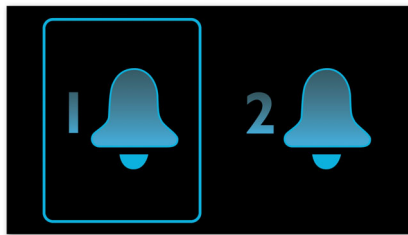

Dvostruki alarm

Audio sustav tvrtke Philips ima dva alarma. Jedan alarm postavite da probudi vas, a drugi vašeg partnera.

Rezervno napajanje za sat i alarm

U slučaju prekida napajanja ovaj inteligentni sat nastavit će pouzdano prikazivati vrijeme i zadržat će vaše postavke. Postavljeni alarm ostaje aktivan čak i kada je zaslon isključen - sve to zahvaljujući prethodno umetnutoj bateriji. Kada se napajanje ponovo uspostavi, nećete morati prilagođavati sat niti postavke. Štoviše, čak i ako se napajanje ponovo ne uspostavi, baterija pruža dovoljno energije za uključivanje zujalice alarma u postavljeno vrijeme - nikada nećete prespavati.

Specifikacije

Udobnost

- Alarmi: Alarm zujalice, Radio alarm, Sleep timer, Snooze (odgođeno buđenje), dvostruki alarm, Alarm radnim danom / vikendom
- Sat/Verzija: Digitalni
- Vrsta zaslona: LCD
- Napredne značajke sata: Dodatni sat, DST, Vremenska zona
- Temperatura u prostoriji/vani
- Zvuk prirode
- Napredne značajke zaslona: kontrola svjetline

Prijemnik/prijem/odašiljanje

- Frekvencijski pojas prijemnika: FM, MW, Digitalno podešavanje

Zvuk

- Sustav zvuka: Mono
- Regulator glasnoće: zakretni

Dodatna oprema

- Dodatna oprema u kompletu: AC adapter za napajanje, Korisnički priručnik, Jamstveni certifikat

Dimenzije

- Dimenzije proizvoda (ŠxDxV): [glavna jedinica] 197 x 45 x 80 mm
- Dimenzije vanjskog senzora: (ŠxDxV) 80 x 22 x 80 mm
- Dimenzije ambalaže (Š x D x V): 229 x 113 x 113 mm
- Masa: 0,6 kg
- Masa zajedno s ambalažom: 0,7 kg

Snaga

- Vrsta baterije: CR2032 (rezervno napajanje)
- Broj baterija: 1
- Mrežno napajanje: AC adapter, ulaz 220 - 240 V

DIGITAL
TUNER

IN

OUT

dual alarm

gentle wake

SLEEPTIMER

Datum izdavanja
2015-01-28

Verzija: 2.1.9

12 NC: 8670 000 71504
EAN: 87 12581 57958 6

© 2015 Koninklijke Philips N.V.
Sva prava pridržana.

Specifikacije su podložne promjeni bez prethodne obavijesti. Trgovačke marke su u vlasništvu tvrtke Koninklijke Philips N.V. ili njihovih odgovarajućih vlasnika.

www.philips.com