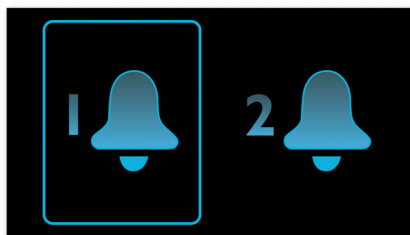

Duální budík

Audiosystém Philips přichází s dvěma časy buzení. Nastaví tak buzení pro vás i buzení pro vašeho partnera.

Záložní napájení pro hodiny a budík

Dojde-li k výpadku dodávky proudu, tyto inteligentní hodiny nadále spolehlivě udrží a zachovají čas a vaše nastavení. Naplánované buzení zůstane aktivní, i když je displej vypnutý – to vše zásluhou předinstalované baterie. Po obnovení dodávky proudu není třeba seřizovat hodiny ani obnovovat nastavení. Ještě úžasnější je, že pokud nedojde k obnovení dodávky elektrického proudu, poskytnete baterie dostatek energie pro spuštění signálu budíku v čase buzení, který jste nastavili – tím zajistíte, že se nikdy neprobudíte pozdě.

Specifikace

Pohodlí

- Budíky: Signál budíku, Buzení rádiem, Časovač, Funkce Snooze, duální budík, Budík s na všední dny a víkend
- Hodiny/verze: Digitální
- Typ displeje: LCD
- Vylepšení hodin: Zálohování hodin, LČ, Časové pásmo
- Pokojová/venkovní teplota: Ano
- Zvuky přírody: Ano
- Vylepšení displeje: Řízení jasu

Tuner/příjem/vysílání

- Pásmo tuneru: FM, MW, Digitální ladění

Zvuk

- Zvukový systém: Mono
- Ovládání hlasitosti: otočný

Příslušenství

- Dodávané příslušenství: Adaptér napájení ze sítě, Uživatelská příručka, Záruční list

Rozměry

- Rozměry výrobku (Š x H x V): [hlavní jednotka] 197 x 45 x 80 mm
- Rozměry venkovního senzoru: (Š x H x V) 80 x 22 x 80 mm
- Rozměry balení (Š x H x V): 229 x 113 x 113 mm
- Hmotnost: 0,6 kg
- Hmotnost včetně balení: 0,7 kg

Spotřeba

- Typ baterie: CR2032 (záložní)
- Počet baterií: 1
- Napájení ze sítě: Síťový adaptér, vstupní napětí 220–240 V

DIGITAL
TUNER

Datum vydání 2015-01-28

Verze: 2.1.9

12 NC: 8670 000 71504
EAN: 87 12581 57958 6

© 2015 Koninklijke Philips N.V.
Všechna práva vyhrazena.

Údaje mohou být změněny bez předchozího varování.
Ochranné známky jsou majetkem Koninklijke Philips N.V. nebo jejich příslušných vlastníků.

www.philips.com