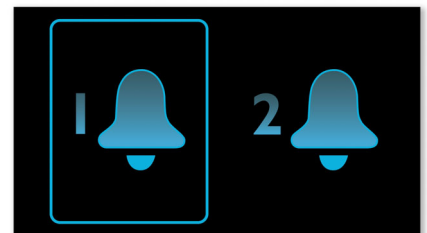

Divu veidu modinātāja signāls

Philips audio sistēmai ir iespēja iestatīt divus modinātāja laikus. Vienu laiku iestatiet kā savu modinātāja laiku, otru — kā sava partnera modinātāja laiku.

Izlaides datums
2014-10-24

Versija: 3.1.8

12 NC: 8670 000 71503
EAN: 87 12581 57956 2

© 2014 Koninklijke Philips N.V.
Visas tiesības patur autors.

Specifikācijas var tikt mainītas bez paziņojuma. Preču zīmes ir Koninklijke Philips N.V. vai to attiecīgu īpašnieku īpašums.

www.philips.com