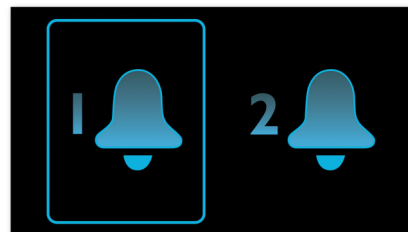

Dvostruki alarm

Audio sustav tvrtke Philips ima dva alarma. Jedan alarm postavite da probudi vas, a drugi vašeg partnera.

Datum izdavanja
2014-09-26

Verzija: 3.1.8

12 NC: 8670 000 71503
EAN: 87 12581 57956 2

© 2014 Koninklijke Philips N.V.
Sva prava pridržana.

Specifikacije su podložne promjeni bez prethodne obavijesti. Trgovačke marke su u vlasništvu tvrtke Koninklijke Philips N.V. ili njihovih odgovarajućih vlasnika.

www.philips.com