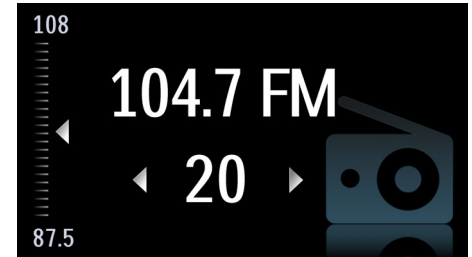

Ψηφιακό ραδιοφώνου με προεπιλογές

Απλά συντονιστείτε στο σταθμό που επιθυμείτε να ορίσετε ως προεπιλογή, πατήστε παρατεταμένα το κουμπί προεπιλογής για να αποθηκεύσετε τη συχνότητα στη μνήμη. Με τη δυνατότητα αποθήκευσης προεπιλεγμένων ραδιοφωνικών σταθμών, μπορείτε εύκολα να έχετε πρόσβαση στον αγαπημένο σας ραδιοφωνικό σταθμό χωρίς να χρειάζεται να συντονίζετε τις συχνότητες κάθε φορά.