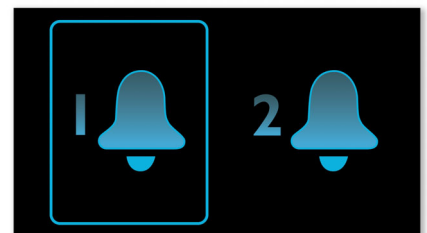

Διπλό ξυπνητήρι

Το ηχοσύστημα της Philips διαθέτει δύο ώρες αφύπνισης. Ρυθμίστε τη μία ώρα αφύπνισης για να ξυπνήσετε εσείς και την άλλη για να ξυπνήσει ο/η σύντροφός σας.

Ημερομηνία έκδοσης
2014-12-12

Έκδοση: 3.1.8

12 NC: 8670 000 71503
EAN: 87 12581 57956 2

© 2014 Koninklijke Philips N.V.
Με την επιφύλαξη παντός δικαιώματος.

Οι προδιαγραφές ενδέχεται να αλλάζουν χωρίς προειδοποίηση. Τα εμπορικά σήματα ανήκουν στην Koninklijke Philips N.V. ή στους αντίστοιχους ιδιοκτήτες.

www.philips.com